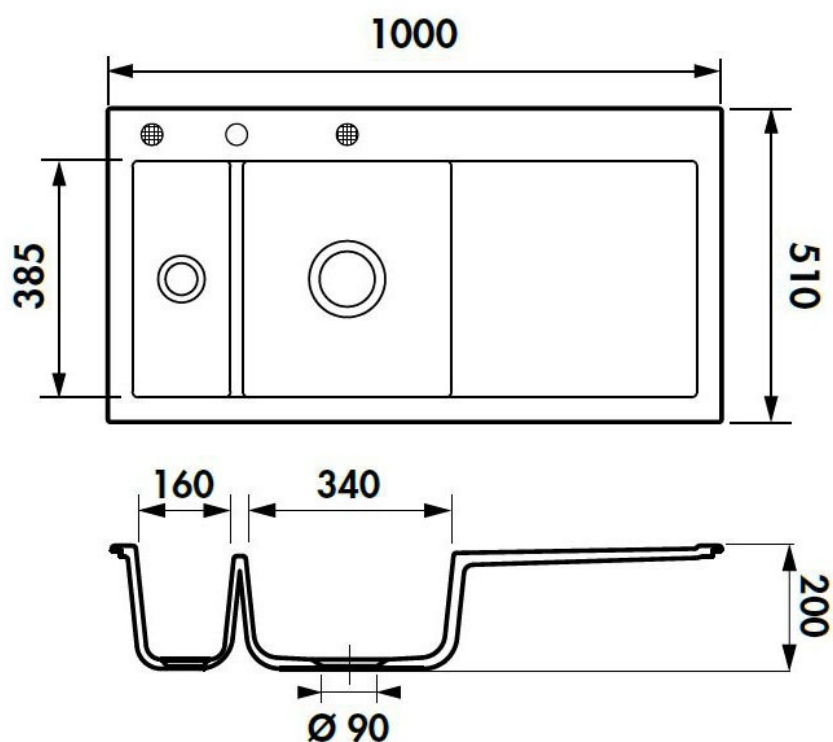

# Amor Alu

EV5076G 005

Diamètre de perçage pour la manette de vidage : 35 mm. Evier à encastrer Luisiceram avec vidage automatique chromé.

Scannez-moi pour retrouver la fiche produit !

### Dimensions & Poids

Largeur (en mm)	1000
Profondeur (en mm)	510
Dimension mini sous-évier (en mm)	600
Largeur encastrement (en mm)	970
Profondeur encastrement (en mm)	480
Largeur cuve 1 (en mm)	340
Profondeur cuve 1 (en mm)	385
Hauteur cuve 1 (en mm)	200
Diamètre bonde cuve 1 (en mm)	90
Largeur cuve 2 (en mm)	160

Profondeur cuve 2 (en mm)	385
Hauteur cuve 2 (en mm)	200
Diamètre bonde cuve 2 (en mm)	60
Poids net (en kg)	26.3

## Informations complémentaires

Type d'évier	À encastrer
Nombre de bacs	1 bac 1/2
Type vidage	Automatique chromé
Trop plein	Oui
Montage robinetterie sur évier	Oui
Positionnement égouttoir	Droite
Nombre trous prépercés par côté	1
Nombre d'égouttoirs	1
Norme	EN13310
Code EAN	3537390161204
Marque	Luisina