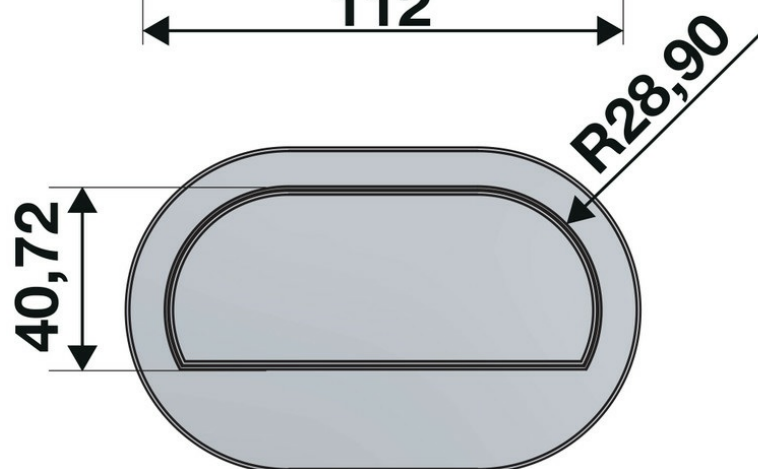

Tiny Noir

AC037H09S02

Prise rétractable coloris Noir 2 prises et 1 prise USB-C

Prise à encastrer à ouverture automatique. Bloc ultra-compact de seulement quelques centimètres d'épaisseur, Tiny intègre une nouveauté : l'ajout d'un port USB-C.

Scannez-moi pour
retrouver la fiche produit !

Spécifications techniques

Matériau & Coloris

Couleur Noir

Dimensions & Poids

Longueur (en mm) 120

Largeur (en mm) 76

Hauteur (en mm) 47.3

Longueur câble (en mm) 2000

Dimensions perçage (en mm) 112 x 68

Poids net (en kg) 0.54

Informations complémentaires

Installation À encastrer

Nombre de prises	3
Tension (volt)	230
Puissance (watt)	3680 + 30
Intensité (A)	16 +3
Classe de protection	1
Indice de protection	IP44
Fixations	Vis incluses
Code EAN	3537390673103
Nouveautés	Oui