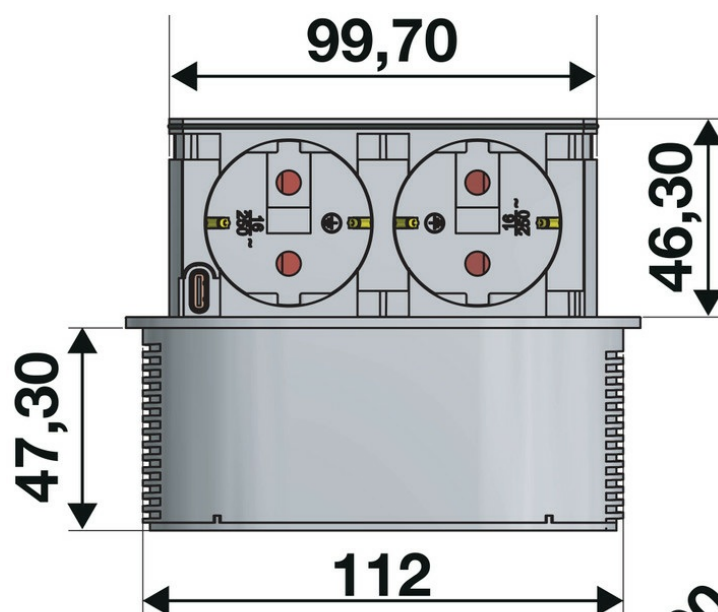

Tiny Noir

AC037H09S02

Prise rétractable coloris Noir 2 prises et 1 prise USB-C

Prise à encastrer à ouverture automatique. Bloc ultra-compact de seulement quelques centimètres d'épaisseur, Tiny intègre une nouveauté : l'ajout d'un port USB-C.

Scannez-moi pour
retrouver la fiche produit !

Spécifications techniques

Matériau & Coloris

Couleur Noir

Dimensions & Poids

Longueur (en mm) 120

Largeur (en mm) 76

Hauteur (en mm) 47.3

Longueur câble (en mm) 2000

Dimensions perçage (en mm) 112 x 68

Poids net (en kg) 0.54

Informations complémentaires

Installation À encastrer

Nombre de prises	3
Tension (volt)	230
Puissance (watt)	3680 + 30
Intensité (A)	16 +3
Classe de protection	1
Indice de protection	IP44
Fixations	Vis incluses
Code EAN	3537390673103
Nouveautés	Oui