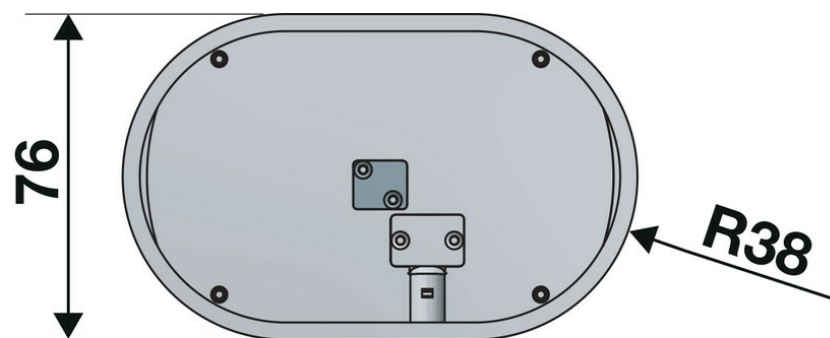

Scannez-moi pour
retrouver la fiche produit !

Spécifications techniques

Matériau & Coloris

Couleur Noir

Dimensions & Poids

Longueur (en mm) 120

Largeur (en mm) 76

Hauteur (en mm) 47.3

Longueur câble (en mm) 2000

Dimensions perçage (en mm) 112 x 68

Poids net (en kg) 0.54

Informations complémentaires

Installation À encastrer

Nombre de prises	3
Tension (volt)	230
Puissance (watt)	3680 + 30
Intensité (A)	16 +3
Classe de protection	1
Indice de protection	IP44
Fixations	Vis incluses
Code EAN	3537390673103
Nouveautés	Oui