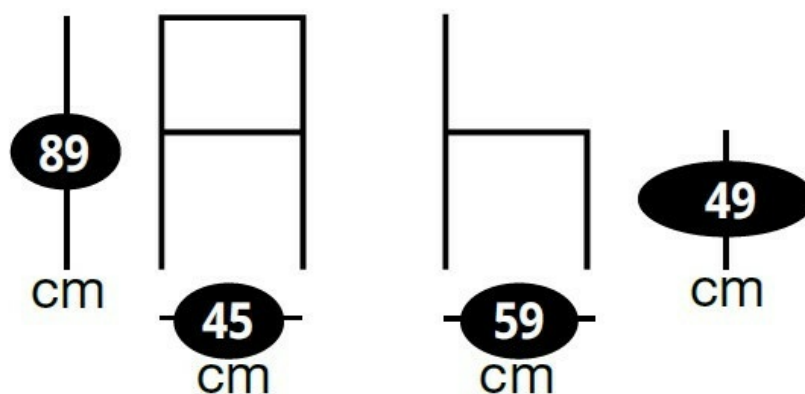

### Dimensions & Poids

Largeur (en cm)	45
Profondeur (en cm)	59
Hauteur (en cm)	89
Hauteur assise (en cm)	49
Poids net (en kg)	5.4

## 📘 Informations complémentaires

Style	Vintage
Densité assise (kg/m3)	24
Usage	Intérieur
Code EAN	3537390670829
Disponibilité	Produit stocké
Nouveautés	oui

luisina  
DESIGN

La Boisinière - 35530 Servon-sur-Vilaine