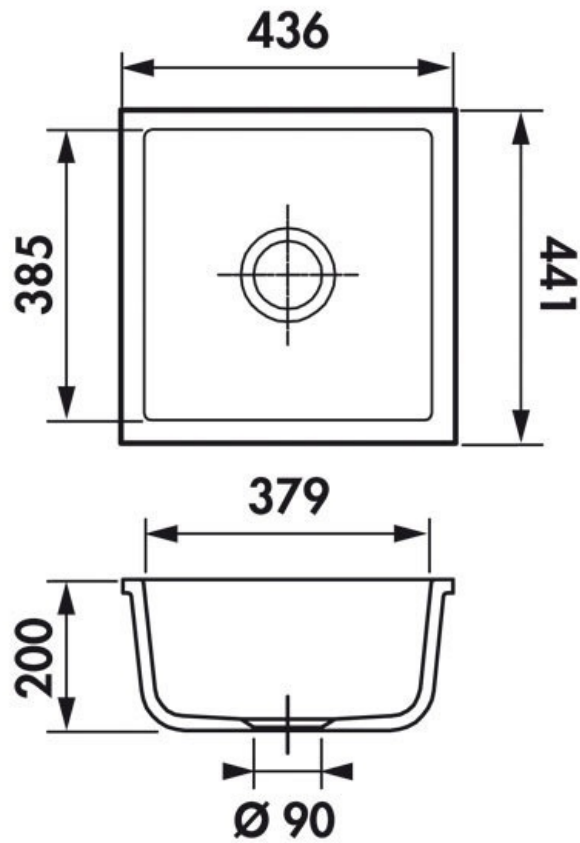

# Rubato Polar (mat)

EVSP5049 006

Diamètre de perçage pour la manette de vidage : 35 mm. Cuve sous-plan Luisiceram avec vidage automatique chromé.

Scannez-moi pour  
retrouver la fiche produit !

### Dimensions & Poids

Largeur (en mm)	436
Profondeur (en mm)	441
Dimension mini sous-évier (en mm)	500
Largeur cuve (en mm)	379
Profondeur cuve (en mm)	385
Hauteur cuve (en mm)	200
Diamètre bonde cuve (en mm)	90
Largeur encastrement (en mm)	370
Profondeur encastrement (en mm)	375
Rayon angle (en mm)	6

### Informations complémentaires

Type de cuve	Sous-plan
Nombre de bacs	1 bac
Type vidage	Automatique chromé
Trop plein	Oui
Montage robinetterie sur évier	Non
Norme	EN13310
Code EAN	3537390368221
Marque	Luisina