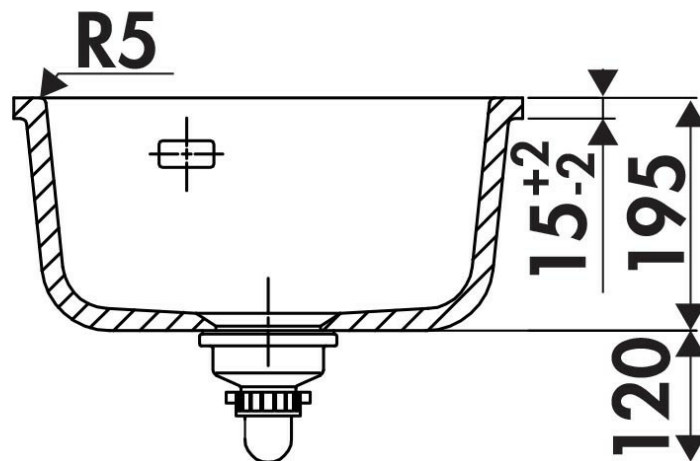

Rubato Polar (mat)

EVSP5049 006

Cuve sous-plan rectangulaire Luisina 1 bac coloris Polar

Diamètre de perçage pour la manette de vidage : 35 mm. Cuve sous-plan Luisiceram avec vidage automatique chromé.

Scannez-moi pour
retrouver la fiche produit !

Spécifications techniques

Matériau & Coloris

Matériau	Luisiceram
Couleur	Blanc
Couleur évier	Polar

Dimensions & Poids

Largeur (en mm)	436
Profondeur (en mm)	441
Dimension sous meuble (en mm)	500
Largeur cuve (en mm)	380
Profondeur cuve (en mm)	385
Hauteur cuve (en mm)	195
Diamètre bonde cuve (en mm)	90

Largeur encastrement (en mm)	370
Profondeur encastrement (en mm)	375
Rayon angle (en mm)	6
Largeur cuve principale (en mm)	380

Informations complémentaires

Type de cuve	Sous-plan
Nombre de bacs	1 bac
Type vidage	Automatique chromé
Trop plein	Oui
Montage robinetterie sur évier	Non
Norme	EN13310
Code EAN	3537390368221
Marque	Luisina