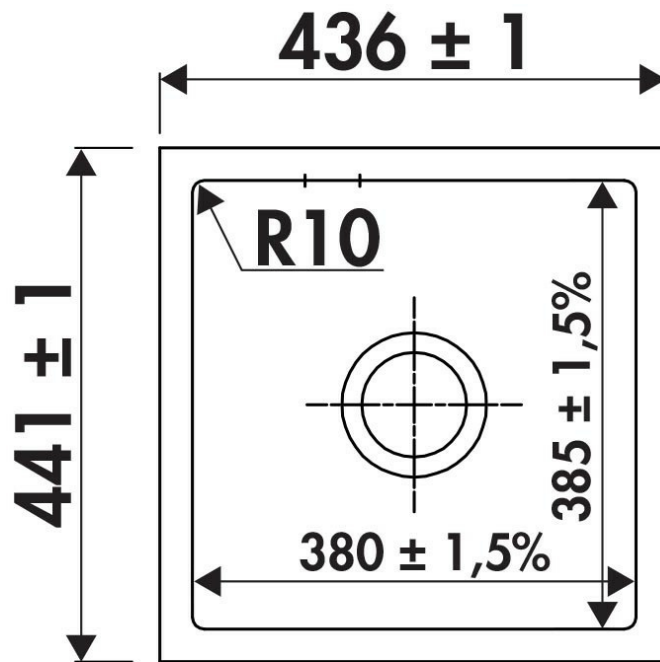

Rubato Polar (mat)

EVSP5049 006

Cuve sous-plan rectangulaire Luisina 1 bac coloris Polar

Diamètre de perçage pour la manette de vidage : 35 mm. Cuve sous-plan Luisiceram avec vidage automatique chromé.

Scannez-moi pour
retrouver la fiche produit !

Spécifications techniques

Matériau & Coloris

Matériau	Luisiceram
Couleur	Blanc
Couleur évier	Polar

Dimensions & Poids

Largeur (en mm)	436
Profondeur (en mm)	441
Dimension sous meuble (en mm)	500
Largeur cuve (en mm)	380
Profondeur cuve (en mm)	385
Hauteur cuve (en mm)	195
Diamètre bonde cuve (en mm)	90

Largeur encastrement (en mm)	370
Profondeur encastrement (en mm)	375
Rayon angle (en mm)	6
Largeur cuve principale (en mm)	380

Informations complémentaires

Type de cuve	Sous-plan
Nombre de bacs	1 bac
Type vidage	Automatique chromé
Trop plein	Oui
Montage robinetterie sur évier	Non
Norme	EN13310
Code EAN	3537390368221
Marque	Luisina