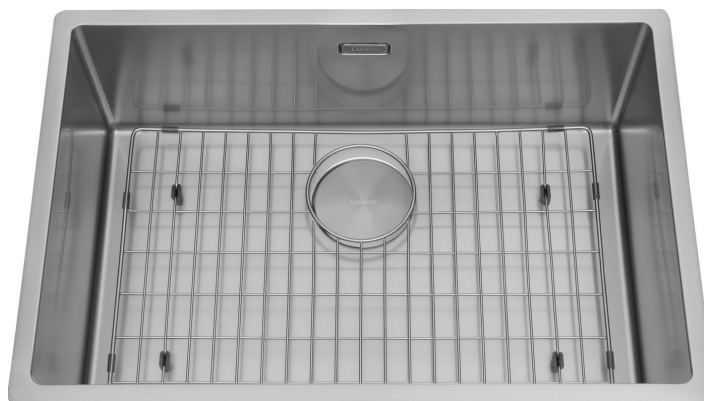

Legato Inox Platinum

EV034C72S02

Cuve sous-plan Luisina 1 grand bac coloris Inox Platinum

Cuve sous-plan Luisinox avec vidage manuel assorti. Livrée de série avec une grille et un cache bonde inox revêtement platinum. Toucher soft, aspect uni, coloris obtenu par une nouvelle technologie de finition par sablage, qui assure une durabilité élevée et une résistance à la rayure améliorée.

Scannez-moi pour
retrouver la fiche produit !

Spécifications techniques

Matériau & Coloris

Matériau	Luisinox
Couleur	Inox lisse
Couleur évier	Inox Platinum

Dimensions & Poids

Largeur (en mm)	660
Profondeur (en mm)	440
Dimension sous meuble (en mm)	800
Largeur encastrement (en mm)	620
Profondeur encastrement (en mm)	400
Largeur cuve (en mm)	620

Profondeur cuve (en mm)	400
Hauteur cuve (en mm)	220
Diamètre bonde cuve (en mm)	90
Rayon angle (en mm)	10
Poids net (en kg)	6
Largeur cuve principale (en mm)	620

Informations complémentaires

Type de cuve	Sous-plan
Nombre de bacs	1 grand bac
Type vidage	Manuel inox assorti
Trop plein	Oui
Montage robinetterie sur évier	Non
Positionnement égouttoir	Sans
Norme	EN13310
Code EAN	3537390630830
Nouveautés	Oui
Marque	Luisina