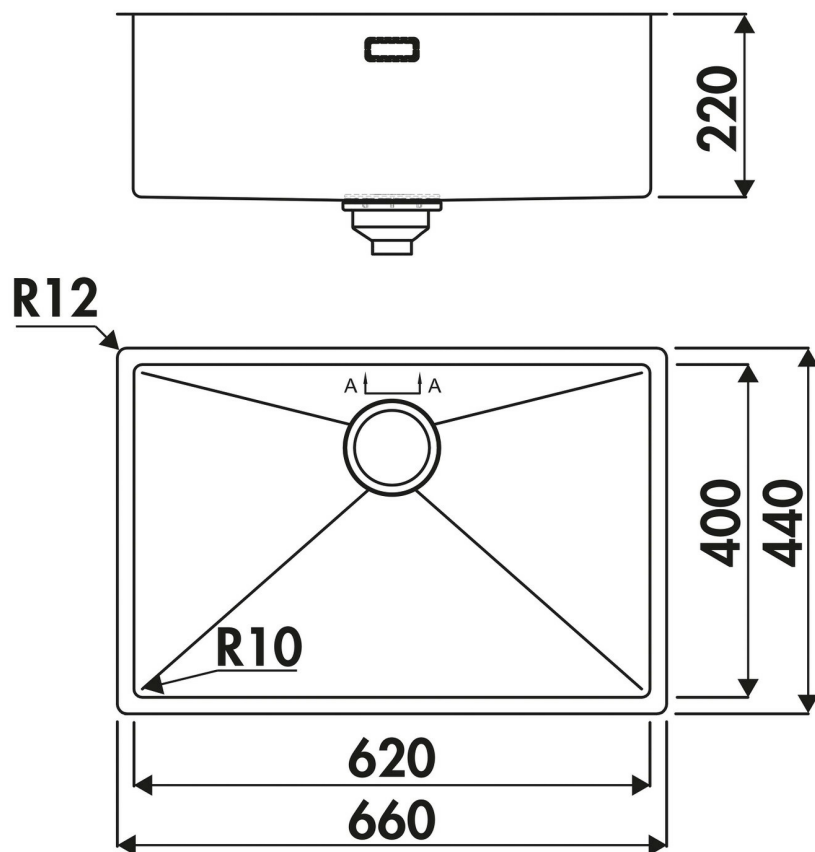

Scannez-moi pour
retrouver la fiche produit !

Spécifications techniques

Matériau & Coloris

Matériau	Luisinox
Couleur	Inox lisse
Couleur évier	Inox Platinum

Dimensions & Poids

Largeur (en mm)	660
Profondeur (en mm)	440
Dimension sous meuble (en mm)	800
Largeur encastrement (en mm)	620
Profondeur encastrement (en mm)	400
Largeur cuve (en mm)	620

Profondeur cuve (en mm)	400
Hauteur cuve (en mm)	220
Diamètre bonde cuve (en mm)	90
Rayon angle (en mm)	10
Poids net (en kg)	6
Largeur cuve principale (en mm)	620

Informations complémentaires

Type de cuve	Sous-plan
Nombre de bacs	1 grand bac
Type vidage	Manuel inox assorti
Trop plein	Oui
Montage robinetterie sur évier	Non
Positionnement égouttoir	Sans
Norme	EN13310
Code EAN	3537390630830
Nouveautés	Oui
Marque	Luisina