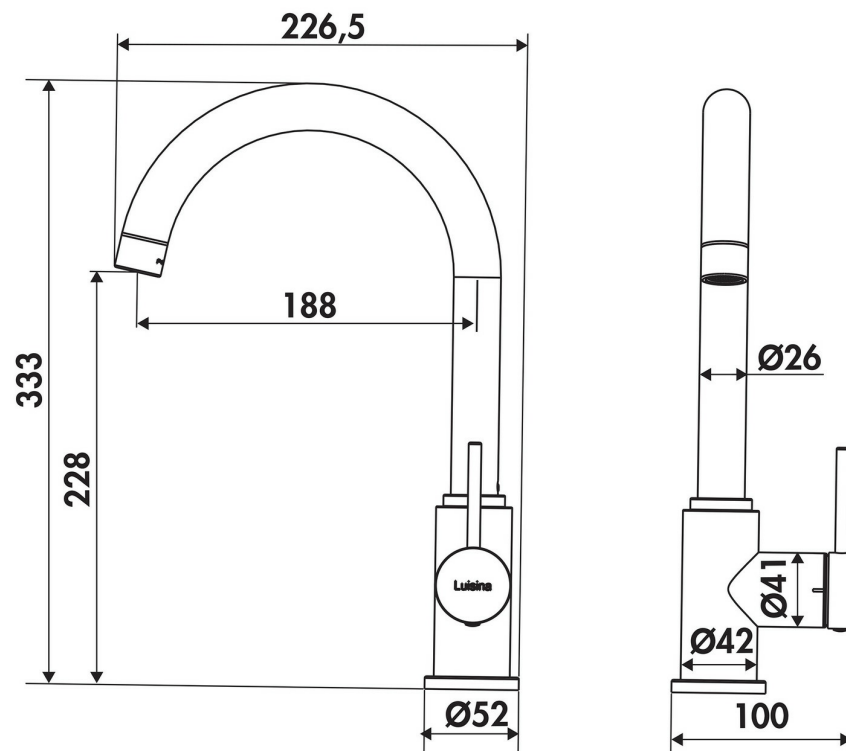

## Spécifications techniques

### Dimensions & Poids

Hauteur (en mm)	333
Hauteur sous bec (en mm)	228
Longueur de bec (en mm)	188
Diamètre base (en mm)	52
Perçage (en mm)	35
Poids net (en kg)	1.475

### Informations complémentaires

Type de modèle	Mitigeur
----------------	----------

Type de bec	Bec pivotant
Douchette	Sans douchette
Mécanisme	Cartouche à disque céramique
Raccordement	Flexible 3/8
Degré de rotation (°)	360
Débit à 3 bars(L/mn)	9.3
Norme	ACS
Nouveautés	Oui
Code EAN	3537390725710