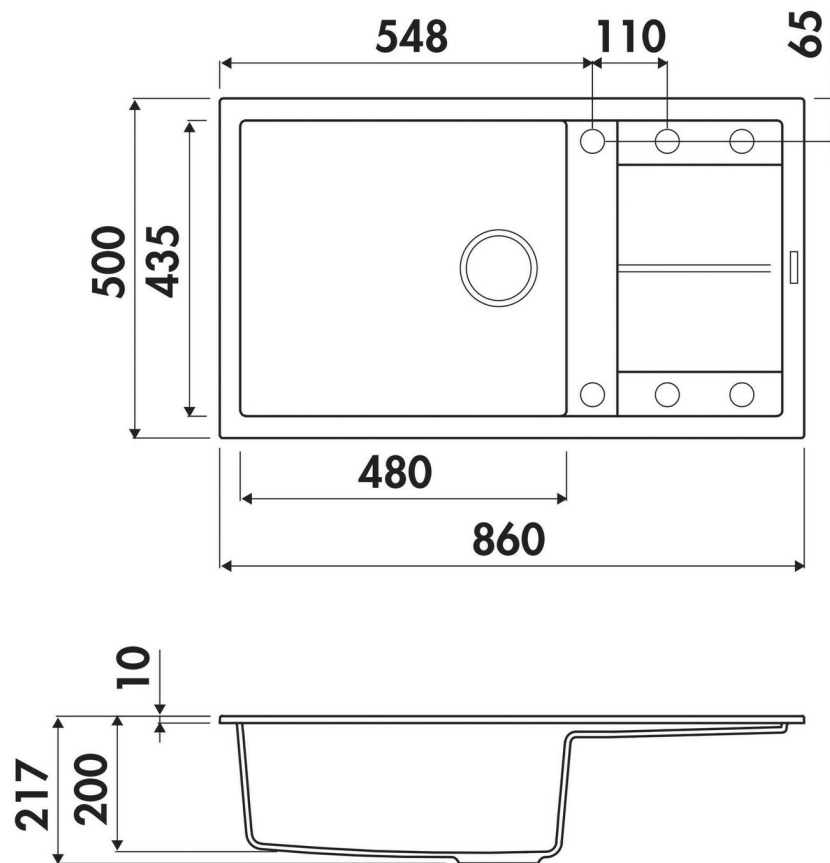

Maestoso Ivoire

EV910U30S02

Evier à encastrer Luisina 1 grand bac, 1 égouttoir coloris Ivoire

Evier à encastrer Luisigranit avec vidage manuel chromé.

Scannez-moi pour
retrouver la fiche produit !

Spécifications techniques

Matériau & Coloris

Matériau	Luisigranit
Couleur	Beige
Couleur évier	Ivoire

Dimensions & Poids

Largeur (en mm)	860
Profondeur (en mm)	500
Dimension sous meuble (en mm)	600
Largeur encastrement (en mm)	840
Profondeur encastrement (en mm)	480
Largeur cuve (en mm)	480
Profondeur cuve (en mm)	435

Hauteur cuve (en mm)	200
Diamètre bonde cuve (en mm)	90
Rayon angle (en mm)	10
Poids net (en kg)	11.5
Largeur cuve principale (en mm)	480

Informations complémentaires

Type d'évier	À encastrer
Nombre de bacs	1 grand bac
Type vidage	Manuel chromé
Trop plein	Oui
Montage robinetterie sur évier	Oui
Positionnement égouttoir	Réversible
Nombre trous prépercés par côté	3
Nombre d'égouttoirs	1
Norme	EN13310
Code EAN	3537390675060
Nouveautés	Oui
Marque	Luisina