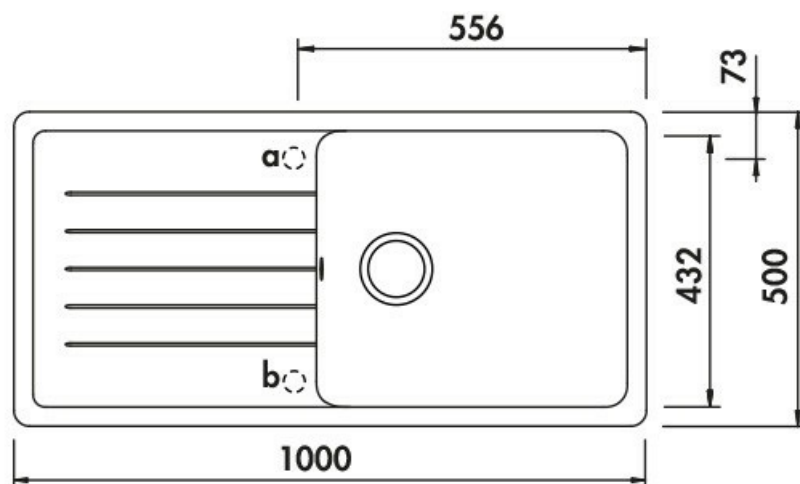

Bohême Polaris

EV217U06S01

Evier à encastrer Luisina 1 grand bac, 1 égouttoir coloris Polaris

Evier à encastrer Luisidiam avec vidage manuel chromé. En option : bonde 90 mm et trop-plein finition Gun metal AV400060088, finition Cuivre AV400060094, finition Or AV400060018.

Scannez-moi pour
retrouver la fiche produit !

Spécifications techniques

Matériau & Coloris

Matériau	Luisidiam
Couleur	Blanc
Couleur évier	Polaris

Dimensions & Poids

Largeur (en mm)	1000
Profondeur (en mm)	500
Dimension sous meuble (en mm)	600
Largeur encastrement (en mm)	980
Profondeur encastrement (en mm)	480
Largeur cuve (en mm)	485
Profondeur cuve (en mm)	432

Hauteur cuve (en mm)	175
Diamètre bonde cuve (en mm)	90
Rayon angle (en mm)	10
Poids net (en kg)	18
Largeur cuve principale (en mm)	485

Informations complémentaires

Type d'évier	À encastrer
Nombre de bacs	1 grand bac
Type vidage	Manuel chromé
Trop plein	Oui
Montage robinetterie sur évier	Oui
Positionnement égouttoir	Réversible
Nombre trous prépercés par côté	1
Nombre d'égouttoirs	1
Norme	EN13310
Nouveautés	Oui
Marque	Schock
Code EAN	3537390674209