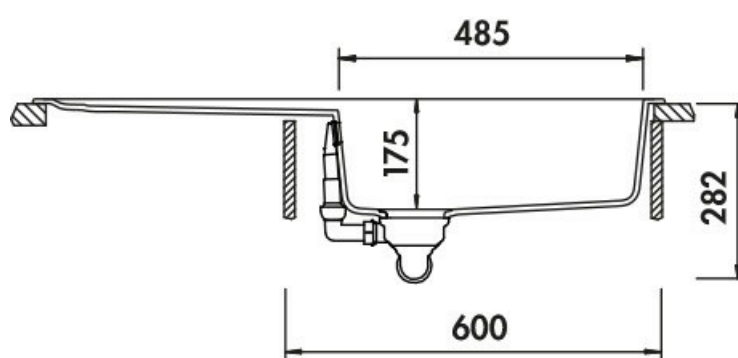

Bohême Polaris

EV217U06S01

Evier à encastrer Luisina 1 grand bac, 1 égouttoir coloris Polaris

Evier à encastrer Luisidiam avec vidage manuel chromé. En option : bonde 90 mm et trop-plein finition Gun metal AV400060088, finition Cuivre AV400060094, finition Or AV400060018.

Scannez-moi pour
retrouver la fiche produit !

Spécifications techniques

Matériau & Coloris

Matériau	Luisidiam
Couleur	Blanc
Couleur évier	Polaris

Dimensions & Poids

Largeur (en mm)	1000
Profondeur (en mm)	500
Dimension sous meuble (en mm)	600
Largeur encastrement (en mm)	980
Profondeur encastrement (en mm)	480
Largeur cuve (en mm)	485
Profondeur cuve (en mm)	432

Hauteur cuve (en mm)	175
Diamètre bonde cuve (en mm)	90
Rayon angle (en mm)	10
Poids net (en kg)	18
Largeur cuve principale (en mm)	485

Informations complémentaires

Type d'évier	À encastrer
Nombre de bacs	1 grand bac
Type vidage	Manuel chromé
Trop plein	Oui
Montage robinetterie sur évier	Oui
Positionnement égouttoir	Réversible
Nombre trous prépercés par côté	1
Nombre d'égouttoirs	1
Norme	EN13310
Nouveautés	Oui
Marque	Schock
Code EAN	3537390674209