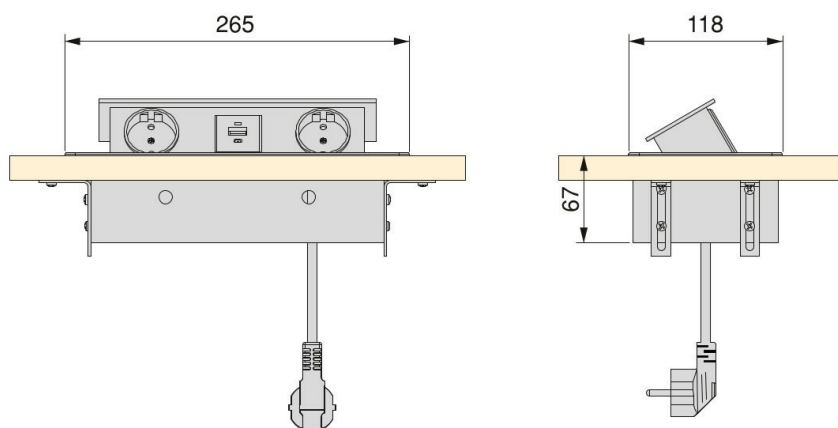

Scannez-moi pour
retrouver la fiche produit !

Spécifications techniques

Matériau & Coloris

Couleur Noir

Dimensions & Poids

Longueur (en mm) 265

Largeur (en mm) 118

Hauteur (en mm) 67

Longueur câble (en mm) 1500

Dimensions perçage (en mm) 225 x 111

Poids net (en kg) 1.8

Informations complémentaires

Installation À encastrer

Nombre de prises	4
Tension (volt)	230
Puissance (watt)	3000 + 5 + 2,5 W
Intensité (A)	13 + 2,1 x 2
Classe de protection	1
Indice de protection	IP20
Fixations	Vis incluses
Code EAN	3537390673080
Nouveautés	Oui