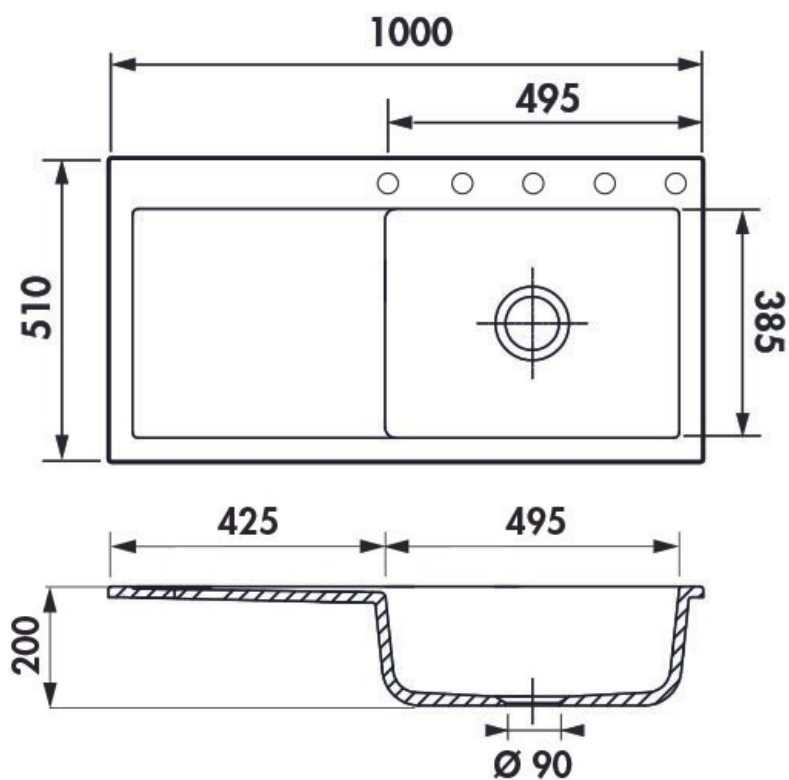

### Dimensions & Poids

Largeur (en mm)	1000
Profondeur (en mm)	510
Dimension mini sous-évier (en mm)	600
Largeur encastrement (en mm)	970
Profondeur encastrement (en mm)	480
Largeur cuve (en mm)	495
Profondeur cuve (en mm)	385
Hauteur cuve (en mm)	200
Diamètre bonde cuve (en mm)	90
Poids net (en kg)	29.74

### Informations complémentaires

Type d'évier	À encastrer
Nombre de bacs	1 grand bac
Type vidage	Automatique chromé
Trop plein	Oui
Montage robinetterie sur évier	Oui
Positionnement égouttoir	Gauche
Nombre trous prépercés par côté	5
Nombre d'égouttoirs	1
Norme	EN13310
Code EAN	3537390516233
Marque	Luisina