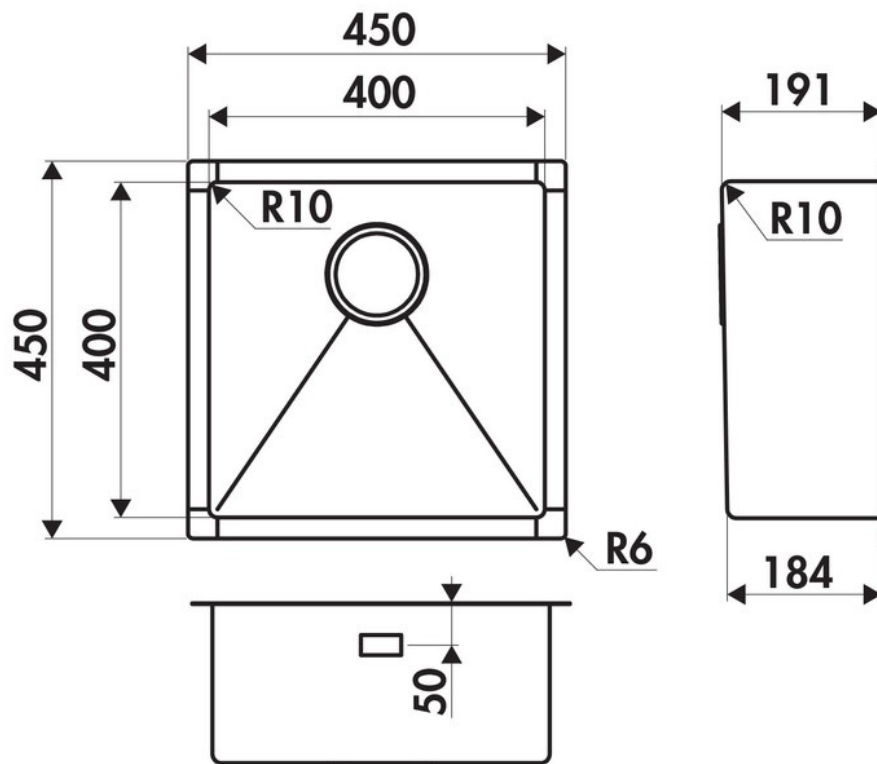

Vibrato Inox nid d'abeille

EVSP53IND2

Diamètre de perçage pour la manette de vidage : 35 mm. Cuve sous-plan Luisinox avec vidage automatique carré chromé.

Scannez-moi pour retrouver la fiche produit !

Spécifications techniques

Matériau & Coloris

| | |
|---------------|--------------------|
| Matériau | Luisinox |
| Couleur | Inox nid d'abeille |
| Couleur évier | Inox nid d'abeille |

Dimensions & Poids

| | |
|-----------------------------------|-----|
| Largeur (en mm) | 450 |
| Profondeur (en mm) | 450 |
| Dimension mini sous-évier (en mm) | 600 |
| Largeur encastrement (en mm) | 400 |
| Profondeur encastrement (en mm) | 400 |
| Largeur cuve (en mm) | 400 |
| Profondeur cuve (en mm) | 400 |
| Hauteur cuve (en mm) | 191 |
| Diamètre bonde cuve (en mm) | 90 |

📄 Informations complémentaires

| | |
|--------------------------------|--------------------------|
| Type de cuve | Sous-plan |
| Nombre de bacs | 1 bac |
| Type vidage | Automatique carré chromé |
| Trop plein | Oui |
| Montage robinetterie sur évier | Non |
| Norme | EN13310 |
| Code EAN | 3537390367149 |
| Marque | Luisina |