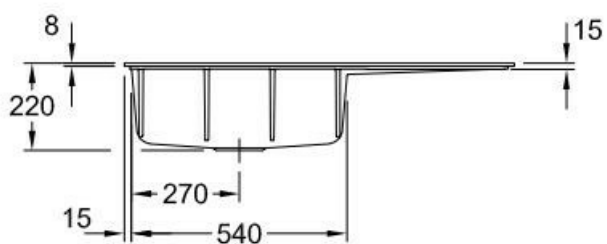

## Dimensions & Poids

Largeur (en mm) 980

Profondeur (en mm) 490

Dimension sous meuble (en mm) 600

Largeur encastrement (en mm) 970

Profondeur encastrement (en mm) 480

Largeur cuve (en mm) 515

Profondeur cuve (en mm) 360

Hauteur cuve (en mm) 220

Diamètre bonde cuve (en mm) 90

Poids net (en kg) 23

Largeur cuve principale (en mm) 515

## Informations complémentaires

Type d'évier À fleur

Nombre de bacs 1 grand bac

Type vidage Automatique chromé

Trop plein Oui

Montage robinetterie sur évier Oui

Positionnement égouttoir	Droite
Nombre d'égouttoirs	1
Norme	EN13310
Code EAN	4062373798232
Marque	Villeroy & Boch