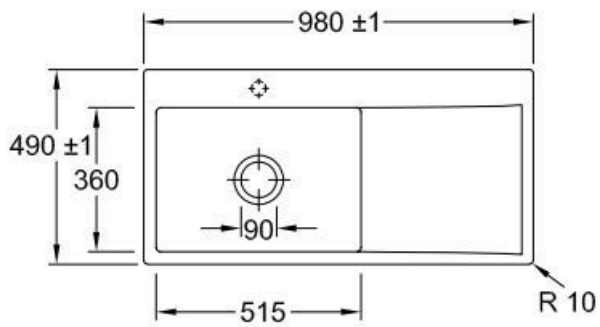

## Dimensions & Poids

Largeur (en mm) 980

Profondeur (en mm) 490

Dimension sous meuble (en mm) 600

Largeur encastrement (en mm) 970

Profondeur encastrement (en mm) 480

Largeur cuve (en mm) 515

Profondeur cuve (en mm) 360

Hauteur cuve (en mm) 220

Diamètre bonde cuve (en mm) 90

Poids net (en kg) 23

Largeur cuve principale (en mm) 515

## Informations complémentaires

Type d'évier À fleur

Nombre de bacs 1 grand bac

Type vidage Automatique chromé

Trop plein Oui

Montage robinetterie sur évier Oui

Positionnement égouttoir	Droite
Nombre d'égouttoirs	1
Norme	EN13310
Code EAN	4062373798232
Marque	Villeroy & Boch