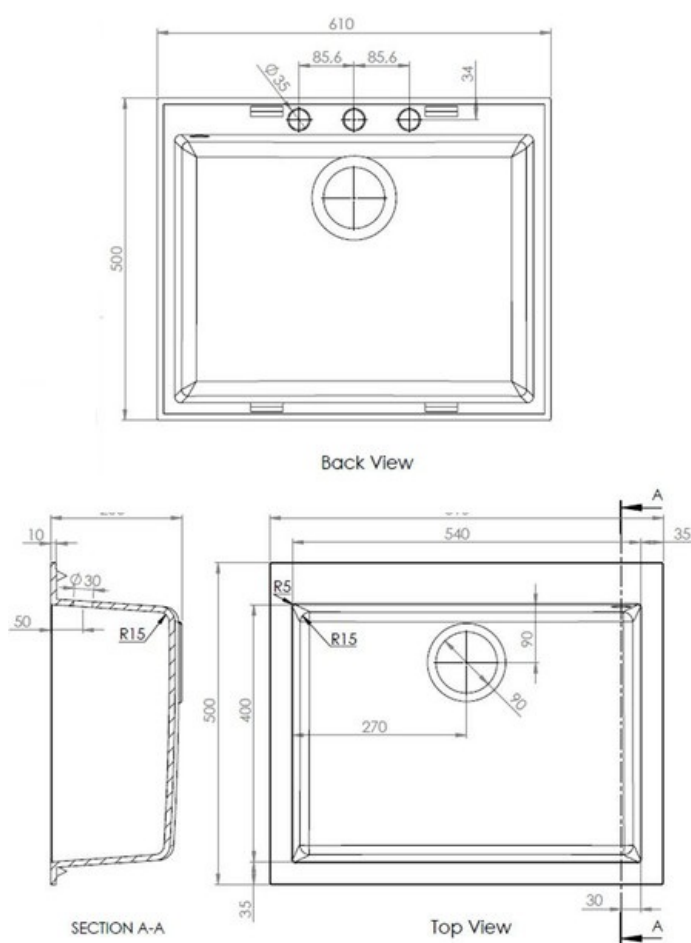

### Dimensions & Poids

Largeur (en mm)	610
Profondeur (en mm)	500
Dimension mini sous-évier (en mm)	600
Largeur encastrement (en mm)	590
Profondeur encastrement (en mm)	480
Largeur cuve (en mm)	540
Profondeur cuve (en mm)	400
Hauteur cuve (en mm)	205
Diamètre bonde cuve (en mm)	90

## Informations complémentaires

Type de cuve	À encastrer
Nombre de bacs	1 bac
Type vidage	Automatique chromé
Trop plein	Oui
Montage robinetterie sur évier	Oui
Positionnement égouttoir	Sans
Nombre trous prépercés par côté	3
Norme	EN13310
Code EAN	3537390148052
Marque	Luisina