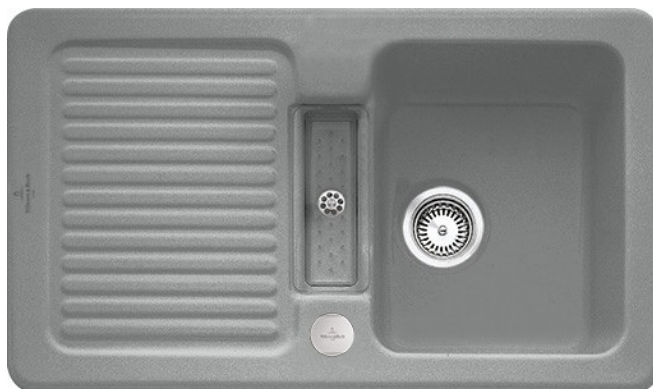

# Condor Stone

EV673202SL

Diamètre de perçage pour la manette de vidage : 35 mm. Evier à encastrer Luisiceram avec vidage automatique chromé.

Scannez-moi pour retrouver la fiche produit !

### Matériau & Coloris

Matériau	Luisiceram
Couleur	Gris
Couleur évier	Stone

## Informations complémentaires

Type d'évier

À encastrer

Nombre de bacs

1 bac 1/2

Type vidage

Automatique chromé

Trop plein