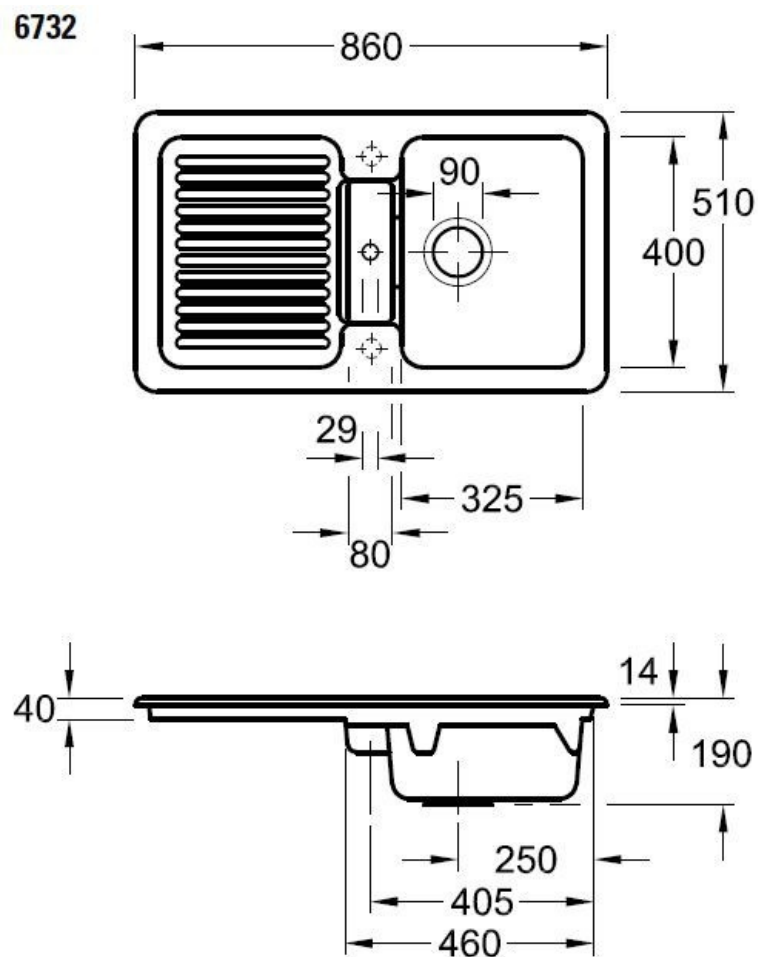

### Dimensions & Poids

Largeur (en mm)	860
Profondeur (en mm)	510
Dimension mini sous-évier (en mm)	500
Largeur encastrement (en mm)	825
Profondeur encastrement (en mm)	470
Largeur cuve 1 (en mm)	325
Profondeur cuve 1 (en mm)	400
Hauteur cuve 1 (en mm)	190
Diamètre bonde cuve 1 (en mm)	90
Largeur cuve 2 (en mm)	80

Oui

Montage robinetterie sur évier

Oui

Positionnement égouttoir

Réversible

Nombre trous prépercés par côté

1

Nombre d'égouttoirs

1

Norme

EN13310

Code EAN

3537390485768

Marque

Villeroy & Boch

luisina  
DESIGN