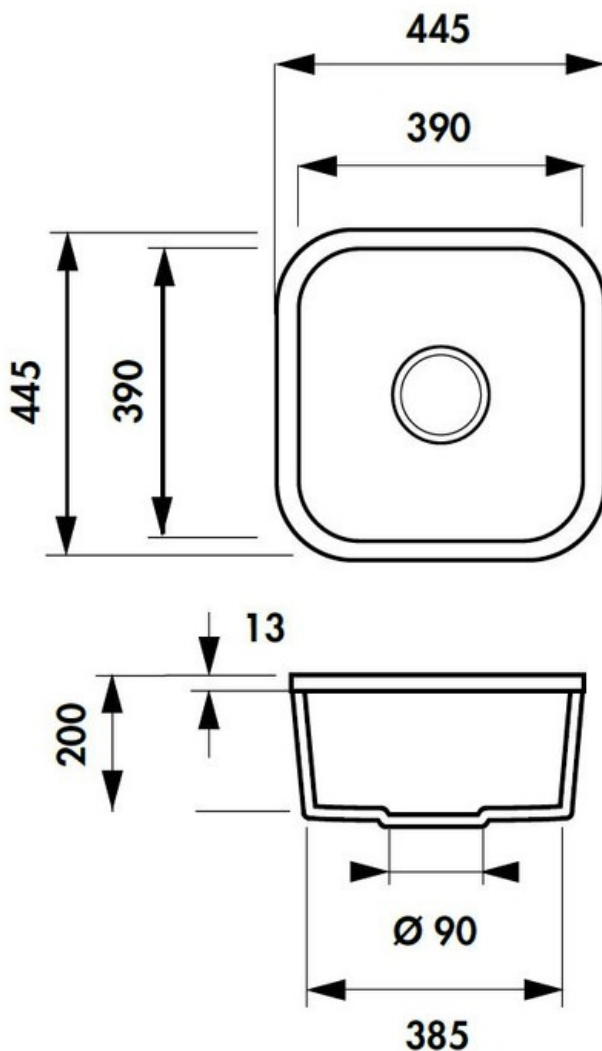

## Spécifications techniques

### Dimensions & Poids

Largeur (en mm)	445
Profondeur (en mm)	445
Dimension mini sous-évier (en mm)	500
Largeur encastrement (en mm)	376
Profondeur encastrement (en mm)	376
Largeur cuve (en mm)	390
Profondeur cuve (en mm)	390
Hauteur cuve (en mm)	200
Diamètre bonde cuve (en mm)	90
Poids net (en kg)	15

## 📄 Informations complémentaires

Type de cuve	Sous-plan
Nombre de bacs	1 bac
Type vidage	Automatique chromé
Trop plein	Oui
Montage robinetterie sur évier	Non
Norme	EN13310
Code EAN	3537390235585
Marque	Villeroy & Boch