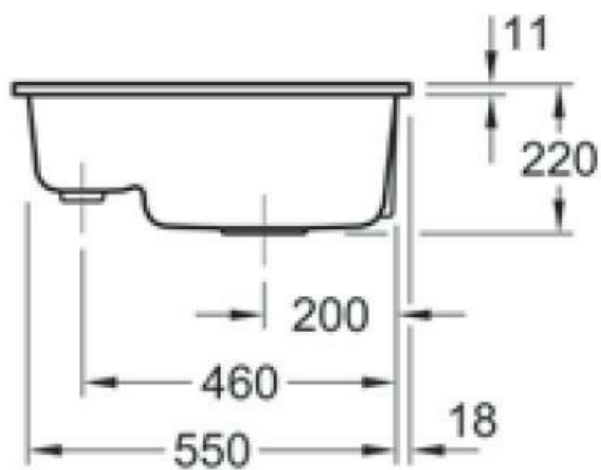

Subway XM Flat Ivory

EV6780 2F FU

Cuve à fleur Villeroy & Boch 1 bac, 1 vide-sauce coloris Ivory

Prévoir 2 niveaux d'encastrement pour cet évier à fleur, à savoir 591 x 481 mm à la surface du plan sur 16 mm d'épaisseur ; puis 565 x 455 mm. Diamètre de perçage pour la manette de vidage : 35 mm. Cuve à fleur Luisiceram avec vidage automatique chromé.

Scannez-moi pour
retrouver la fiche produit !

Spécifications techniques

Matériau & Coloris

Matériau	Luisiceram
Couleur	Beige
Couleur évier	Ivory

Dimensions & Poids

Largeur (en mm)	585
Profondeur (en mm)	475
Dimension sous meuble (en mm)	600
Largeur cuve 1 (en mm)	360
Profondeur cuve 1 (en mm)	350
Hauteur cuve 1 (en mm)	220

Diamètre bonde cuve 1 (en mm)	90
Largeur cuve 2 (en mm)	125
Profondeur cuve 2 (en mm)	350
Diamètre bonde cuve 2 (en mm)	46
Poids net (en kg)	19.2
Largeur cuve principale (en mm)	360
Largeur encastrement (en mm)	590
Profondeur encastrement (en mm)	480

Informations complémentaires

Type de cuve	À fleur
Nombre de bacs	1 bac 1/2
Type vidage	Automatique chromé
Trop plein	Oui
Montage robinetterie sur évier	Oui
Nombre trous prépercés par côté	3
Norme	EN13310
Code EAN	4051202126582
Marque	Villeroy & Boch