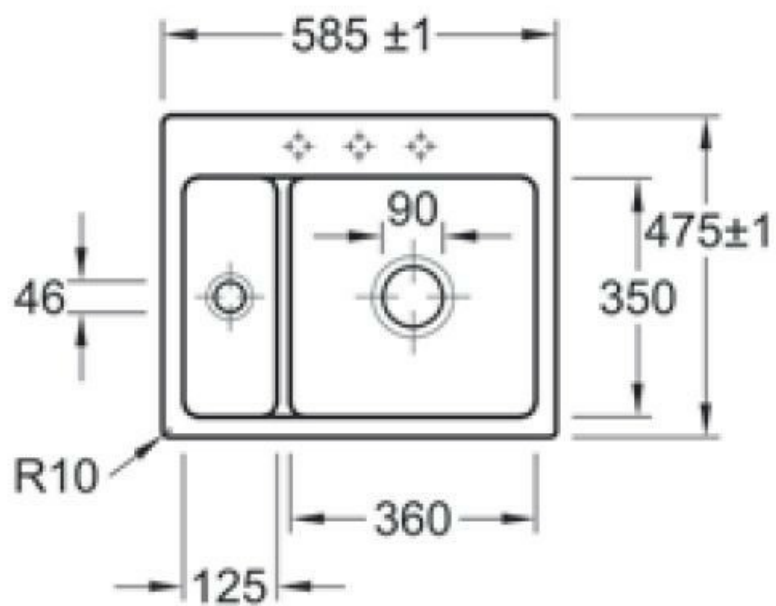

Subway XM Flat Ivory

EV6780 2F FU

Cuve à fleur Villeroy & Boch 1 bac, 1 vide-sauce coloris Ivory

Prévoir 2 niveaux d'encastrement pour cet évier à fleur, à savoir 591 x 481 mm à la surface du plan sur 16 mm d'épaisseur ; puis 565 x 455 mm. Diamètre de perçage pour la manette de vidage : 35 mm. Cuve à fleur Luisiceram avec vidage automatique chromé.

Scannez-moi pour
retrouver la fiche produit !

Spécifications techniques

Matériau & Coloris

Matériau	Luisiceram
Couleur	Beige
Couleur évier	Ivory

Dimensions & Poids

Largeur (en mm)	585
Profondeur (en mm)	475
Dimension sous meuble (en mm)	600
Largeur cuve 1 (en mm)	360
Profondeur cuve 1 (en mm)	350
Hauteur cuve 1 (en mm)	220

Diamètre bonde cuve 1 (en mm)	90
Largeur cuve 2 (en mm)	125
Profondeur cuve 2 (en mm)	350
Diamètre bonde cuve 2 (en mm)	46
Poids net (en kg)	19.2
Largeur cuve principale (en mm)	360
Largeur encastrement (en mm)	590
Profondeur encastrement (en mm)	480

Informations complémentaires

Type de cuve	À fleur
Nombre de bacs	1 bac 1/2
Type vidage	Automatique chromé
Trop plein	Oui
Montage robinetterie sur évier	Oui
Nombre trous prépercés par côté	3
Norme	EN13310
Code EAN	4051202126582
Marque	Villeroy & Boch