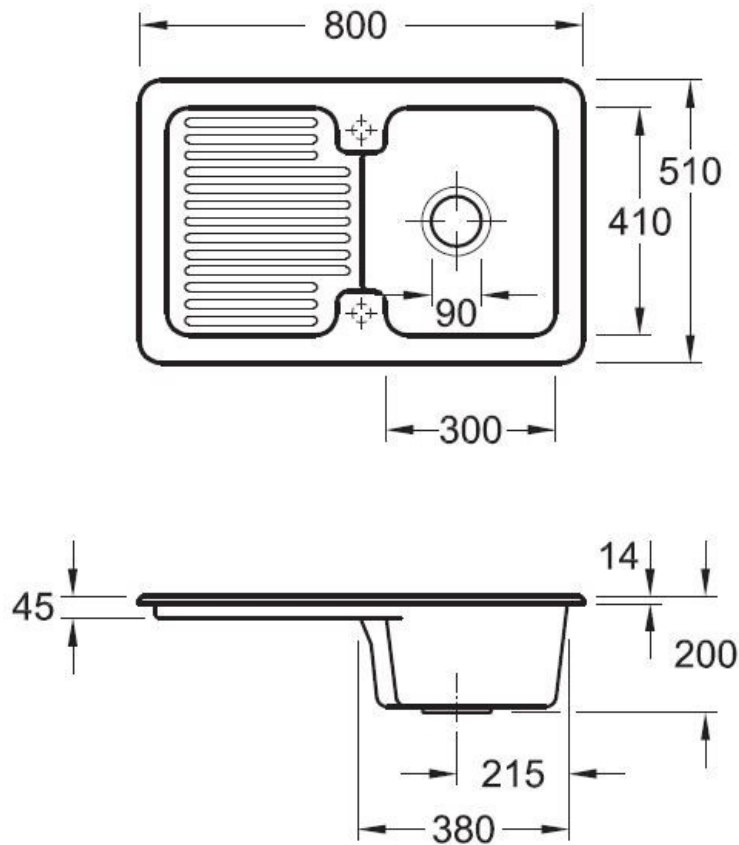

Matériau & Coloris

Matériau	Luisiceram
Couleur	Gris
Couleur évier	Stone

Dimensions & Poids

Largeur (en mm)	800
Profondeur (en mm)	510
Dimension mini sous-évier (en mm)	450
Largeur encastrement (en mm)	760
Profondeur encastrement (en mm)	470
Largeur cuve (en mm)	300
Profondeur cuve (en mm)	410
Hauteur cuve (en mm)	200
Diamètre bonde cuve (en mm)	90
Poids net (en kg)	18.54

Oui

Montage robinetterie sur évier

Oui

Positionnement égouttoir

Réversible

Nombre trous prépercés par côté

1

Nombre d'égouttoirs

1

Norme

ENI3310

Code EAN

3537390485614

Marque

Villeroy & Boch

luisina
DESIGN