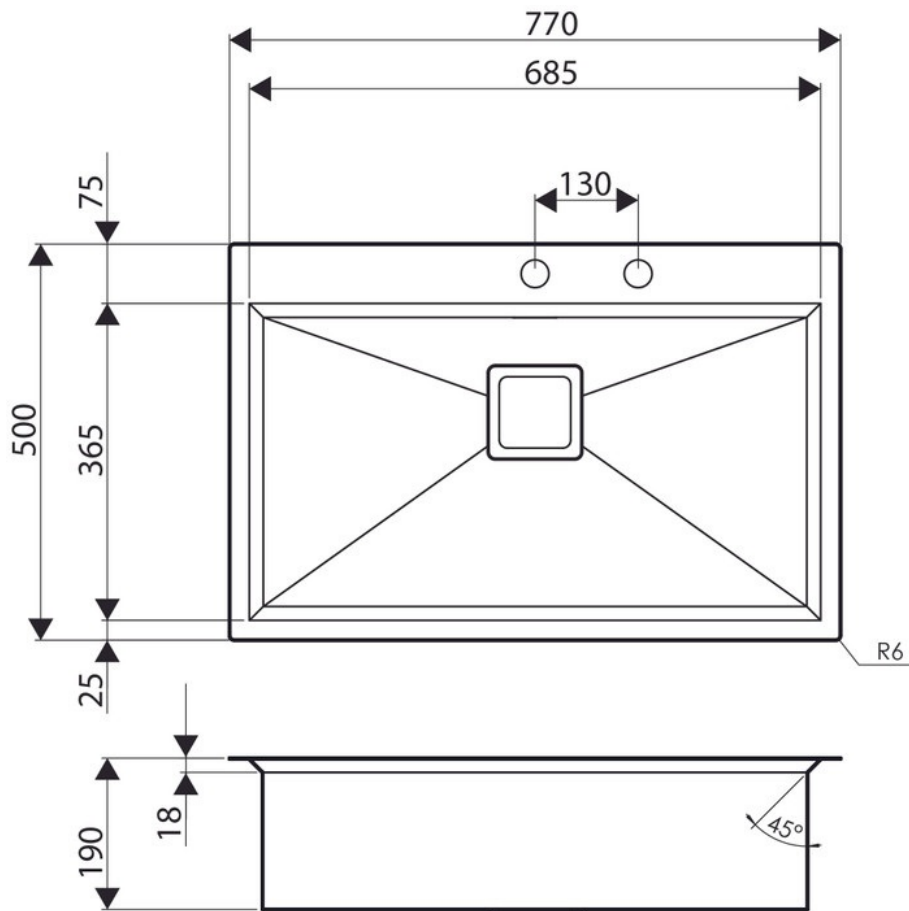

Glamour Inox lisse

EV62IL2

Diamètre de perçage pour la manette de vidage : 35 mm. Cuve à encastrer Luisinox avec vidage automatique carré chromé.

Scannez-moi pour
retrouver la fiche produit !

Spécifications techniques

Matériau & Coloris

Matériau	Luisinox
Couleur	Inox lisse
Couleur évier	Inox lisse

Dimensions & Poids

Largeur (en mm)	770
Profondeur (en mm)	500
Dimension mini sous-évier (en mm)	800
Largeur encastrement (en mm)	750
Profondeur encastrement (en mm)	480
Largeur cuve (en mm)	720
Profondeur cuve (en mm)	400
Hauteur cuve (en mm)	190
Poids net (en kg)	8.2

Informations complémentaires

Type de cuve	À encastrer
Nombre de bacs	1 grand bac
Type vidage	Automatique carré chromé
Trop plein	Oui
Montage robinetterie sur évier	Oui
Positionnement égouttoir	Sans
Norme	EN13310
Code EAN	3537390369129
Marque	Luisina