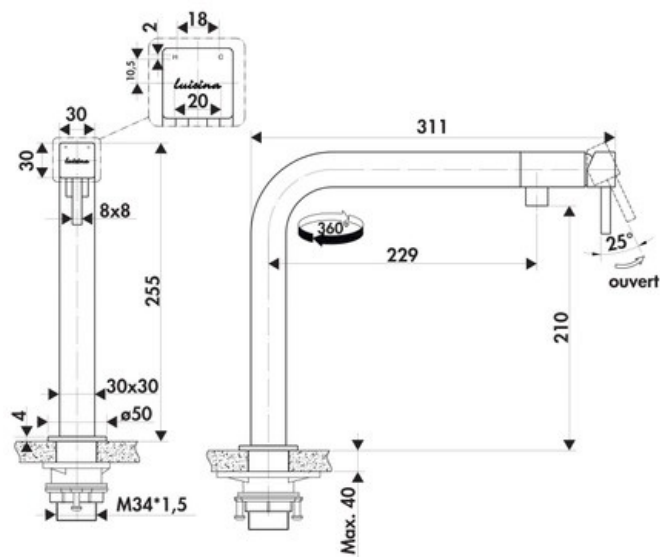

### Dimensions & Poids

Hauteur (en mm)	255
Hauteur sous bec (en mm)	210
Longueur de bec (en mm)	229
Diamètre base (en mm)	50
Perçage (en mm)	35

### Informations complémentaires

Type de modèle	Mitigeur
Type de bec	Solution sous fenêtre
Douchette	Sans douchette
Mécanisme	Cartouche à disque céramique
Raccordement	Flexible 3/8

Degré de rotation (°)

360

Débit à 3 bars(L/mn)

7.9

Norme

ACS

Code EAN

3537390520544

luisina  
DESIGN