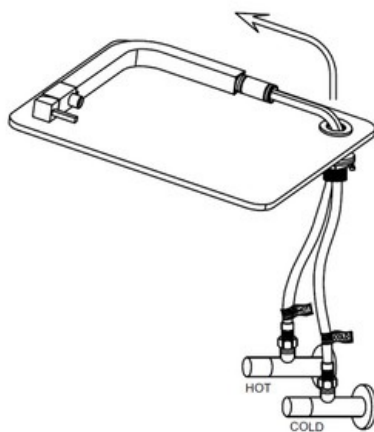

RC312055

RC312055

Mitigeur avec cartouche céramique, débit à 7,90L/mn à 3 bars. Flexibles fixes.

Scannez-moi pour
retrouver la fiche produit !

Spécifications techniques

Matériau & Coloris

Matériau	Inox massif
Couleur	Inox

Dimensions & Poids

Hauteur (en mm)	255
Hauteur sous bec (en mm)	210
Longueur de bec (en mm)	229
Diamètre base (en mm)	50
Perçage (en mm)	35

Informations complémentaires

Type de modèle	Mitigeur
Type de bec	Solution sous fenêtre
Douchette	Sans douchette
Mécanisme	Cartouche à disque céramique
Raccordement	Flexible 3/8

Degré de rotation (°)

360

Débit à 3 bars(L/mn)

7.9

Norme

ACS

Code EAN

3537390520544

luisina
DESIGN

La Boisinière - 35530 Servon-sur-Vilaine

Tél : 02 99 00 24 24

SIRET 31828963400038 - RCS Rennes B 318 289 634 - TVA FR41318289634

SCD LUISINA © 1989-2024