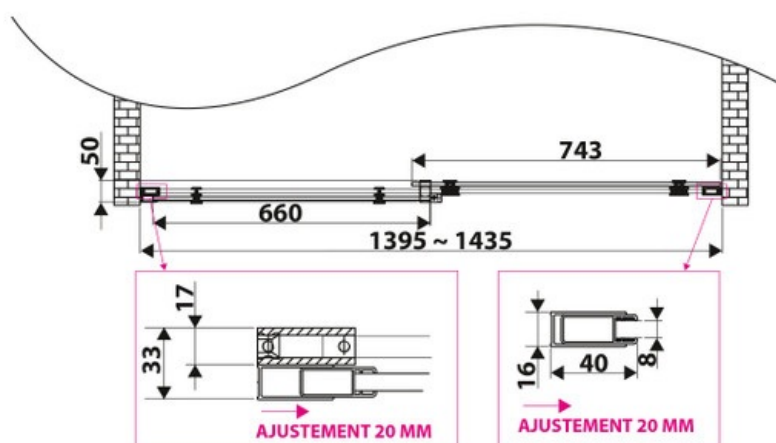

Profilés

Chromé

Poignée

Chromé

Traitement anticalcaire

Oui

Code EAN

8718215730590

luisina
DESIGN

La Boisinière - 35530 Servon-sur-Vilaine

Tél : 02 99 00 24 24

SIRET 31828963400038 - RCS Rennes B 318 289 634 - TVA FR41318289634

SCD LUISINA © 1989-2024