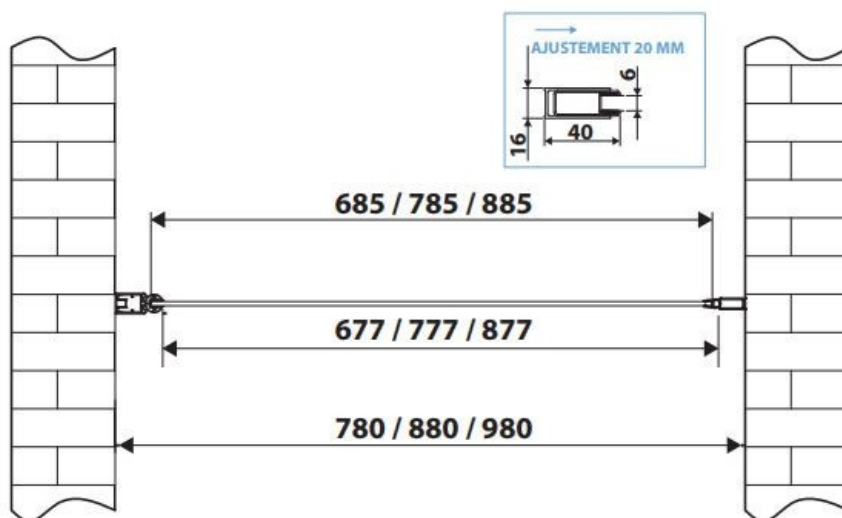

Paroi de douche Hylia

SP111 015

Verre trempé de 6 mm avec traitement anticalcaire.

Scannez-moi pour
retrouver la fiche produit !

Spécifications techniques

Matériau & Coloris

Matériau	Verre
Couleur	Verre transparent

Dimensions & Poids

Longueur (en mm)	1000
Hauteur (en mm)	1950
Epaisseur (en mm)	6
Réglable en longueur (en mm)	980 à 1020
Poids net (en kg)	30
Catégorie dimension paroi (en mm)	900 - 1200

Informations complémentaires

Type de paroi	Paroi pivotante
Accès douche	Ouverture de face
Réversible	Oui
Profilés	Chromé
Poignée	Chromé

luisina

DESIGN

La Boisinière - 35530 Servon-sur-Vilaine

Tél : 02 99 00 24 24

SIRET 31828963400038 - RCS Rennes B 318 289 634 - TVA FR41318289634