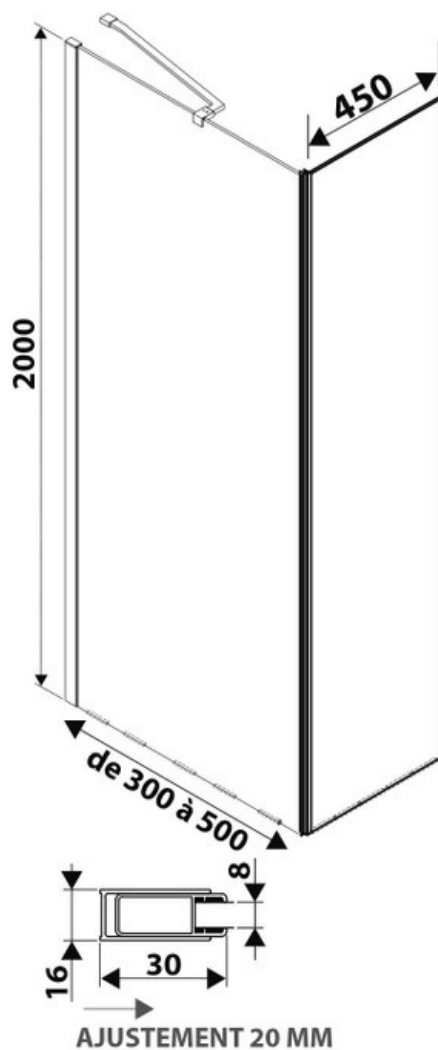

Paroi de douche Lyora+45

SP381372 015

Verre trempé de 8 mm avec traitement anticalcaire. Paroi livrée avec support mural chromé.

Scannez-moi pour
retrouver la fiche produit !

Spécifications techniques

Matériau & Coloris

Matériau	Verre
Couleur	Verre transparent / sablé

Dimensions & Poids

Longueur (en mm)	450
Hauteur (en mm)	2000
Epaisseur (en mm)	8
Réglable en longueur (en mm)	430 à 450
Catégorie dimension paroi (en mm)	300 - 600

Informations complémentaires

Type de paroi	Paroi fixe et volet fixe
Accès douche	Droite ou gauche
Réversible	Oui
Profilés	Chromé

luisina

DESIGN

La Boisinière - 35530 Servon-sur-Vilaine

Tél : 02 99 00 24 24