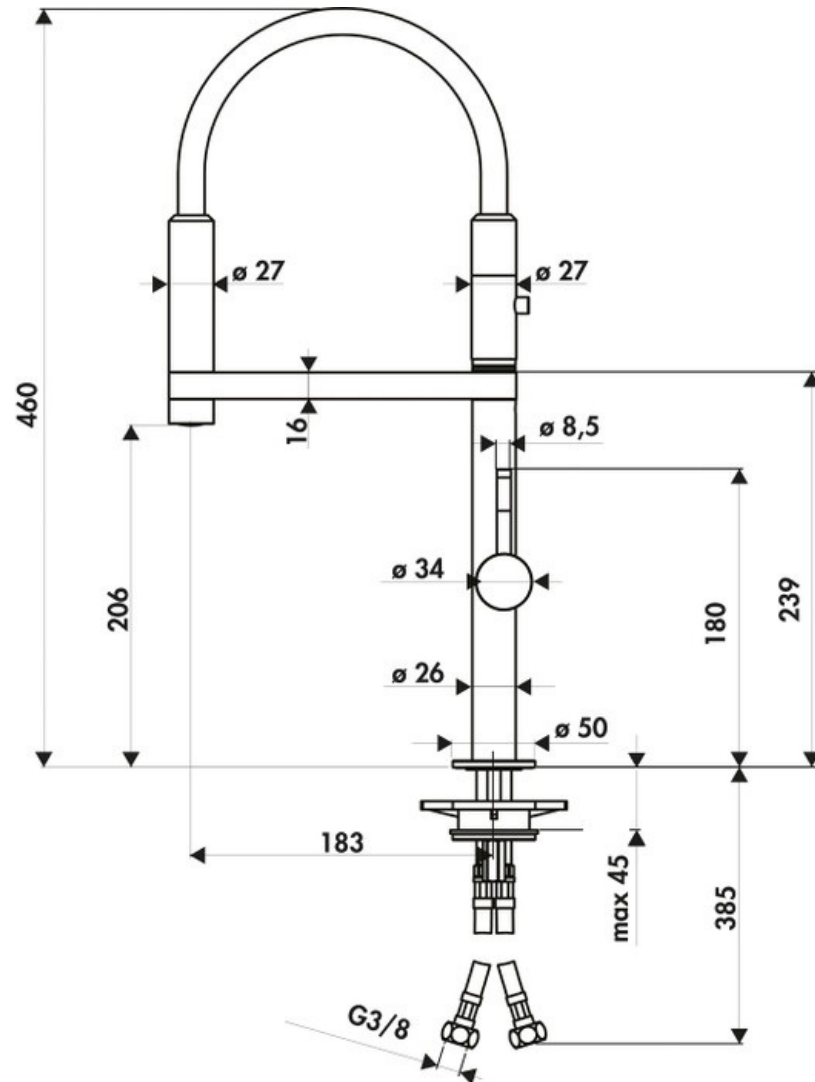

RC92400 015

RC92400 015

Mitigeur avec cartouche céramique, débit à 7L/mn à 3 bars. Flexibles fixes.

Scannez-moi pour
retrouver la fiche produit !

Spécifications techniques

Matériau & Coloris

Matériau	Laiton
Couleur	Chromé / Noir

Dimensions & Poids

Hauteur (en mm)	460
Hauteur sous bec (en mm)	206
Longueur de bec (en mm)	183
Diamètre base (en mm)	50
Perçage (en mm)	35
Poids net (en kg)	2.1

Informations complémentaires

Type de modèle	Mitigeur
Type de bec	Bec pivotant
Douchette	Douchette mobile monojet
Mécanisme	Cartouche à disque céramique

Limiteur de température	Oui
Economiseur d'eau	Oui
Raccordement	Flexible 3/8
Degré de rotation (°)	360
Débit à 3 bars(L/mn)	7
Norme	ACS
Code EAN	3537390372167

luisina
DESIGN

La Boisinière - 35530 Servon-sur-Vilaine