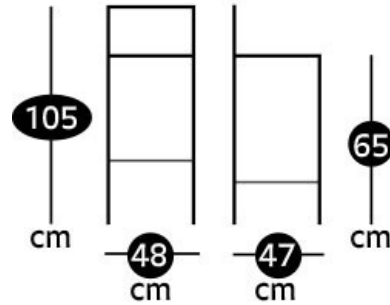

Cody Noir

TAB 3008 009

347,00 €

HT Prix public indicatif conseillé

Dont éco-participation de 0.49 € - L'éco-participation est une contribution qui s'applique obligatoirement sur le prix de tout mobilier neuf. Elle permet de financer la collecte, le tri, le recyclage et/ou la valorisation énergétique du mobilier usagé en lui offrant une seconde vie ou en l'utilisant comme source d'énergie.

Tabouret design hauteur plan de travail avec repose-pied.

Scannez-moi pour
retrouver la fiche produit !

Spécifications techniques

Matériau & Coloris

Matériau piètement	Polypropylène
Matériau assise	Polypropylène
Matériau dossier	Polycarbonate
Couleur piètement	Noir
Couleur assise	Noir

Dimensions & Poids

Largeur (en cm)	48
Profondeur (en cm)	47
Hauteur (en cm)	105
Hauteur assise (en cm)	65
Poids net (en kg)	5.88

Informations complémentaires

Style

Design

Repose-pieds

Oui

Usage

Intérieur / Extérieur

Code EAN

3537390371368

luisina
DESIGN

La Boisinière - 35530 Servon-sur-Vilaine

Tél : 02 99 00 24 24

SIRET 31828963400038 - RCS Rennes B 318 289 634 - TVA FR41318289634

SCD LUISINA © 1989-2022