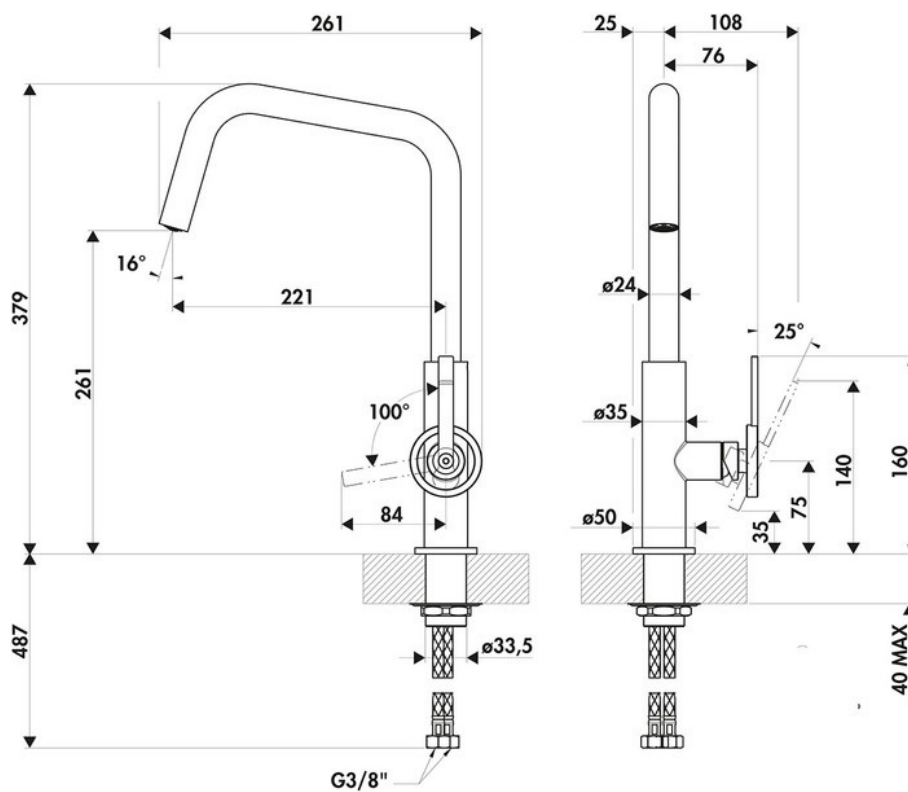

RC60201015

RC60201015

Mitigeur Factory Tribeca avec cartouche céramique, débit à 9,33L/mn à 3 bars. Flexibles fixes.

Scannez-moi pour
retrouver la fiche produit !

Spécifications techniques

Matériau & Coloris

Matériau	Laiton
Couleur	Chromé

Dimensions & Poids

Hauteur (en mm)	379
Hauteur sous bec (en mm)	261
Longueur de bec (en mm)	221
Diamètre base (en mm)	50
Perçage (en mm)	35

Informations complémentaires

Type de modèle	Mitigeur
Type de bec	Bec pivotant
Douchette	Sans douchette
Mécanisme	Cartouche à disque céramique
Raccordement	Flexible 3/8

Degré de rotation (°)

360

Débit à 3 bars(L/mn)

9.33

Norme

ACS

Code EAN

3537390454238