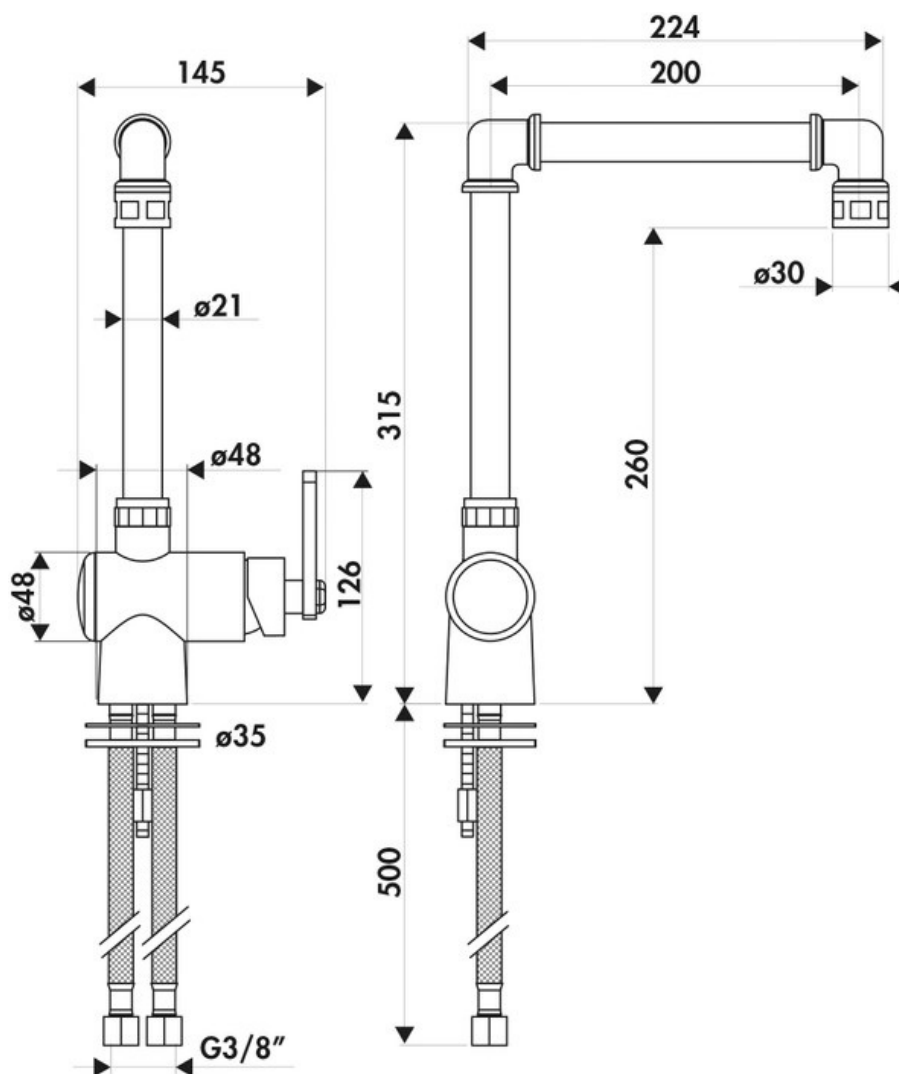

RC946084

RC946084

Mitigeur Factory Queens avec cartouche céramique, débit à 9L/mn à 3 bars. Flexibles fixes.

Scannez-moi pour
retrouver la fiche produit !

Spécifications techniques

Matériau & Coloris

Matériau	Laiton
Couleur	Tuscan

Dimensions & Poids

Hauteur (en mm)	315
Hauteur sous bec (en mm)	260
Longueur de bec (en mm)	200
Diamètre base (en mm)	60
Perçage (en mm)	35

Informations complémentaires

Type de modèle	Mitigeur
Type de bec	Bec pivotant
Douchette	Sans douchette
Mécanisme	Cartouche à disque céramique
Raccordement	Flexible 3/8

Degré de rotation (°)

360

Débit à 3 bars(L/mn)

9

Norme

ACS

Code EAN

3537390464916