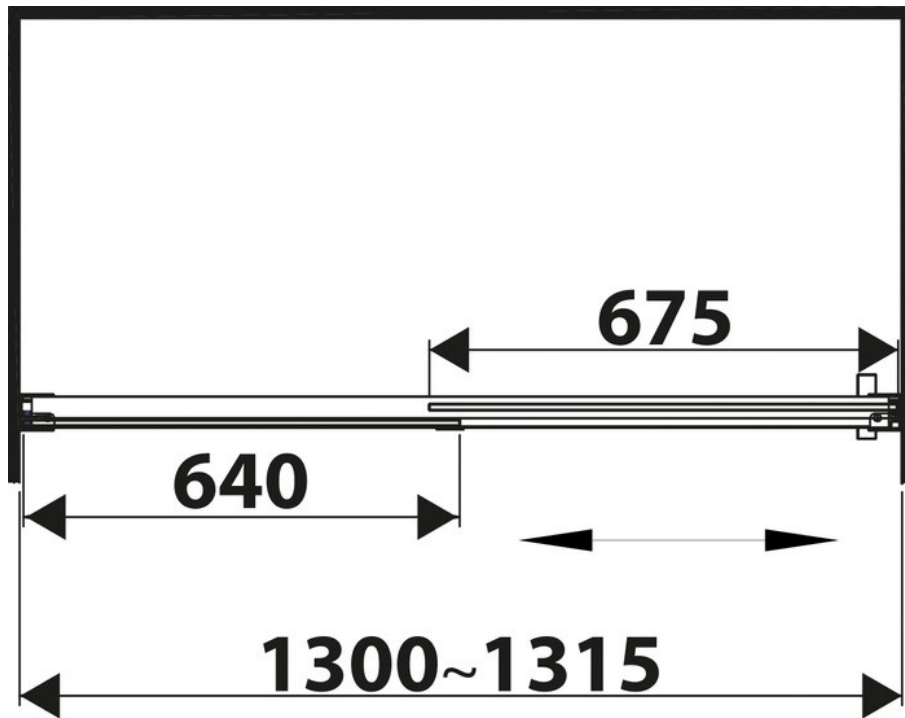

Profilés

Chromé

Poignée

Chromé

Traitement anticalcaire

Oui

Code EAN

8718215732402

luisina
DESIGN

La Boisinière - 35530 Servon-sur-Vilaine

Tél : 02 99 00 24 24

SIRET 31828963400038 - RCS Rennes B 318 289 634 - TVA FR41318289634

SCD LUISINA © 1989-2024