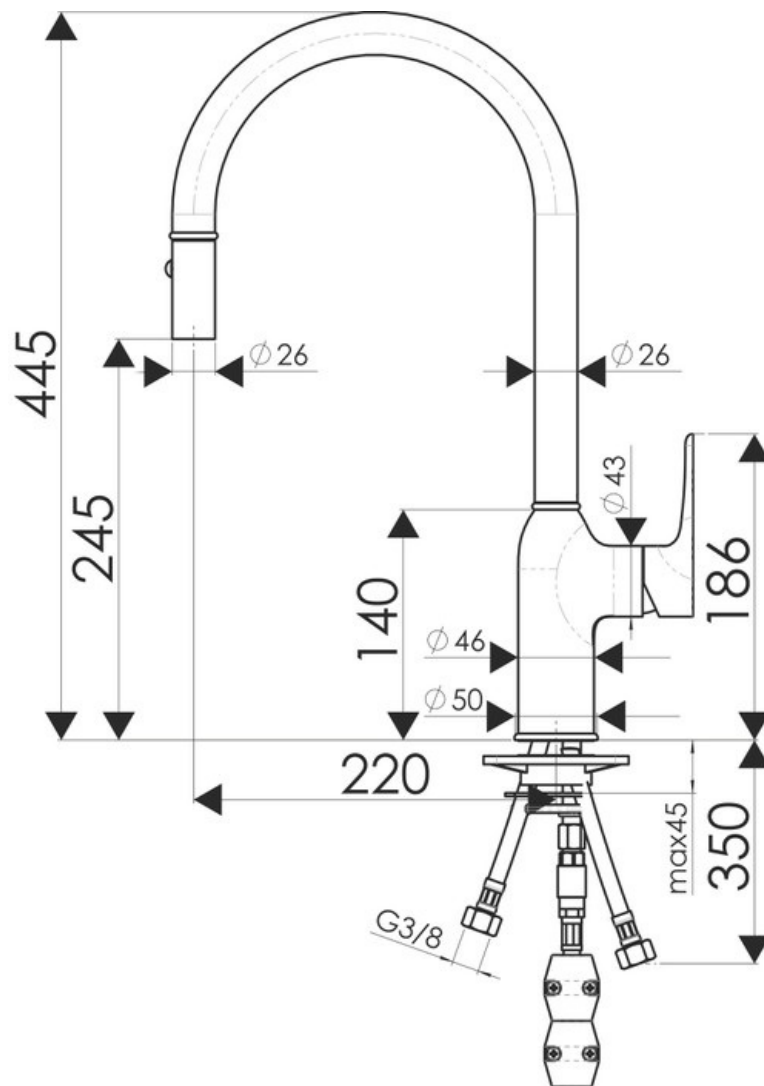

Economiseur d'eau

Oui

Raccordement

Flexible 3/8

Degré de rotation (°)

180

Débit à 3 bars(L/mn)

8.5

Norme

ACS

Code EAN

3537390450711

luisina
DESIGN

La Boisinière - 35530 Servon-sur-Vilaine

Tél : 02 99 00 24 24

SIRET 31828963400038 - RCS Rennes B 318 289 634 - TVA FR41318289634

SCD LUISINA © 1989-2024