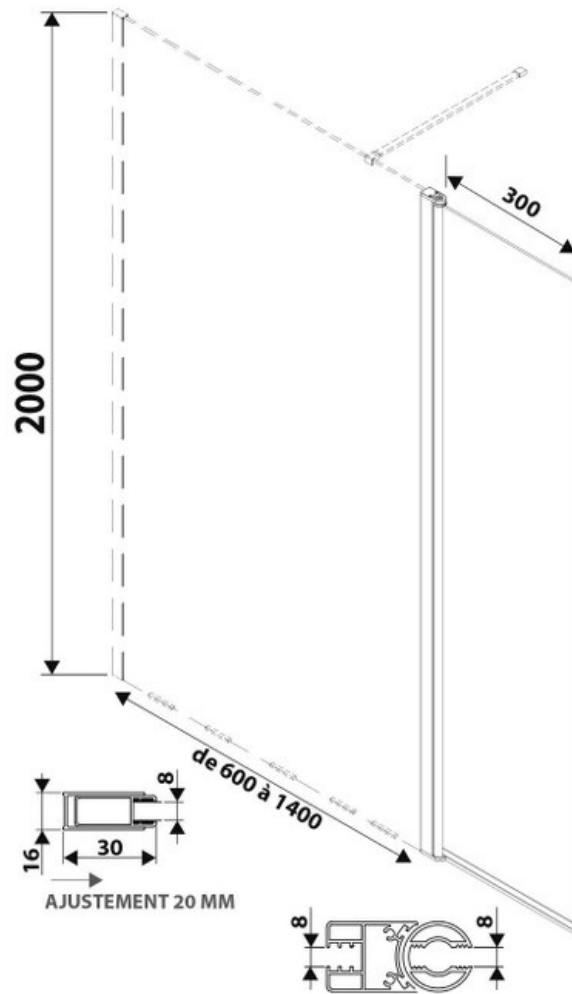

Réversible

Oui

Profilés

Chromé

Support mural

Chromé

Traitement anticalcaire

Oui

Code EAN

3537390371696

luisina
DESIGN

La Boisinière - 35530 Servon-sur-Vilaine

Tél : 02 99 00 24 24

SIRET 31828963400038 - RCS Rennes B 318 289 634 - TVA FR41318289634

SCD LUISINA © 1989-2024