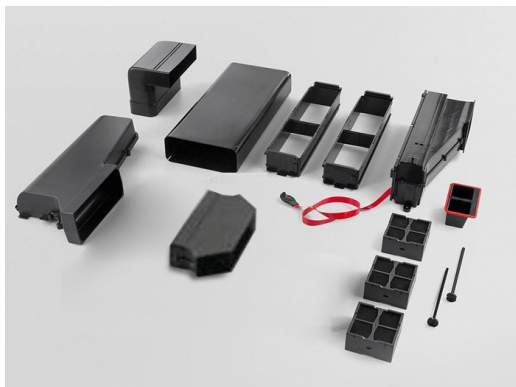

# Kit d'installation Elica KIT0183965

KIT0183965

Adaptable pour les versions Nikolatesla One, One HP, Flame et Libra

Scannez-moi pour  
retrouver la fiche produit !