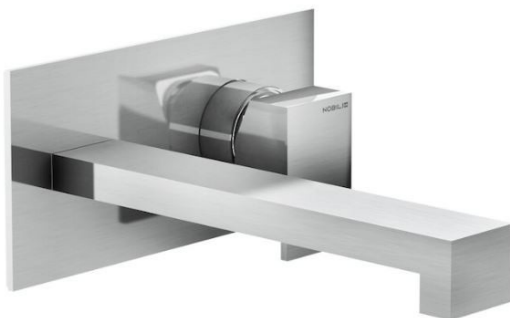

Mitigeur Mia

MI1021981035

Mitigeur équipé d'un limiteur de débit à 50%. Corps à encastrer WE00198 nécessaire à l'installation.

Scannez-moi pour
retrouver la fiche produit !

Spécifications techniques

🔗 Matériau & Coloris

Matériau	Laiton
Couleur	Inox

📏 Dimensions & Poids

Hauteur (en mm)	90
Longueur de bec (en mm)	203
Largeur (en mm)	180

📄 Informations complémentaires

Type de modèle	Mitigeur vasque
Installation	Murale avec encastrement
Type de bec	Bec droit
Mécanisme	Cartouche à double position
Limiteur de débit	Oui
Aérateur anticalcaire	Oui
Vidage	Sans vidage