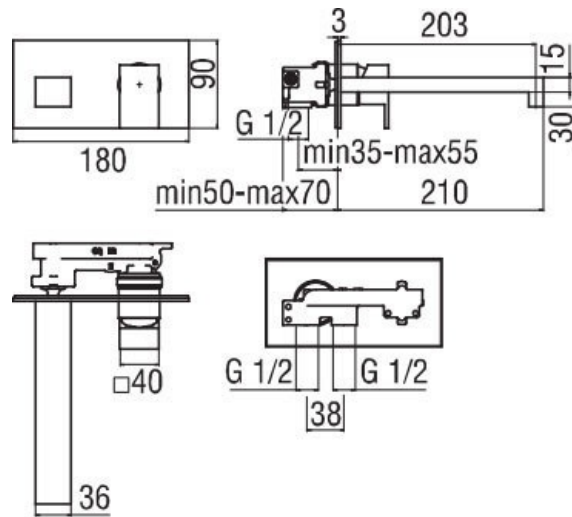

Mitigeur Mia

MI1021981035

Mitigeur équipé d'un limiteur de débit à 50%. Corps à encastrer WE00198 nécessaire à l'installation.

Scannez-moi pour
retrouver la fiche produit !

Spécifications techniques

🔗 Matériau & Coloris

Matériau	Laiton
Couleur	Inox

📏 Dimensions & Poids

Hauteur (en mm)	90
Longueur de bec (en mm)	203
Largeur (en mm)	180

📄 Informations complémentaires

Type de modèle	Mitigeur vasque
Installation	Murale avec encastrement
Type de bec	Bec droit
Mécanisme	Cartouche à double position
Limiteur de débit	Oui
Aérateur anticalcaire	Oui
Vidage	Sans vidage