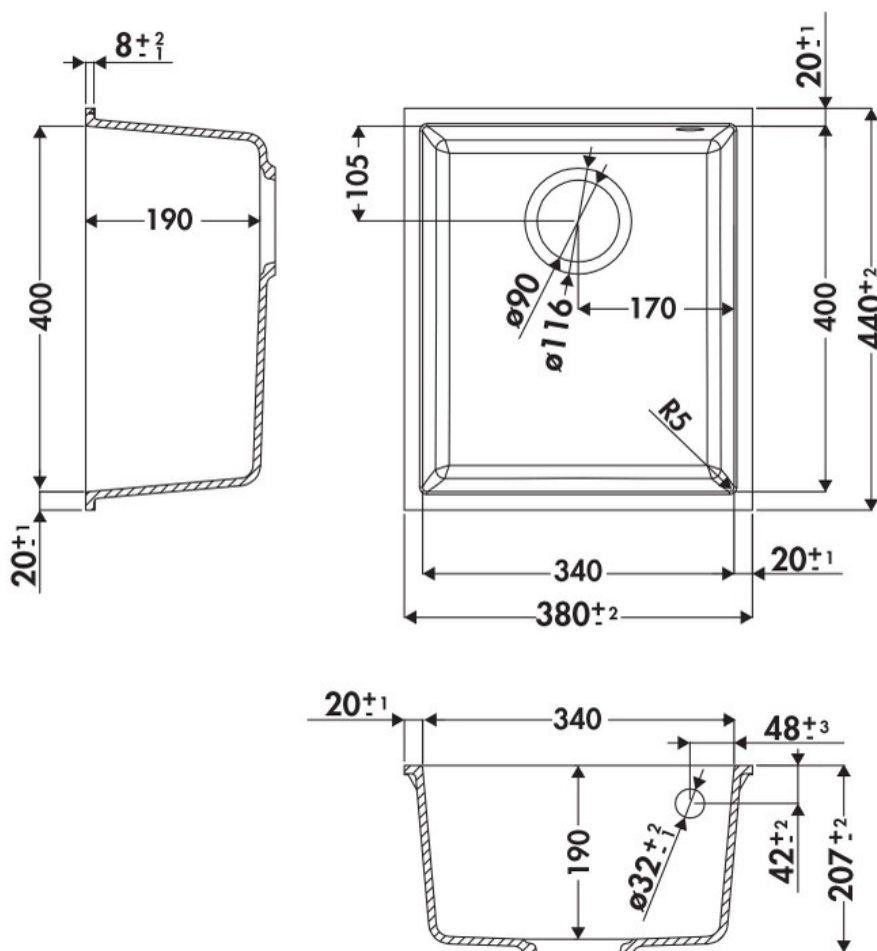

Quadrille Granit Taupe

EVSP984 059E

Rayons de découpe 5 mm. Diamètre de perçage pour la manette de vidage : 35 mm. Cuve sous-plan Luisigranit avec vidage automatique chromé.

Scannez-moi pour
retrouver la fiche produit !

Spécifications techniques

Matériau & Coloris

Matériau	Luisigranit
Couleur	Taupe
Couleur évier	Granit Taupe

Dimensions & Poids

Largeur (en mm)	380
Profondeur (en mm)	440
Dimension mini sous-évier (en mm)	450
Largeur encastrement (en mm)	340
Profondeur encastrement (en mm)	400
Largeur cuve (en mm)	340
Profondeur cuve (en mm)	400
Hauteur cuve (en mm)	190
Diamètre bonde cuve (en mm)	90

📄 Informations complémentaires

Type de cuve	Sous-plan
Nombre de bacs	1 bac
Type vidage	Automatique chromé
Trop plein	Oui
Montage robinetterie sur évier	Non
Norme	EN13310
Code EAN	3537390295800
Marque	Luisina