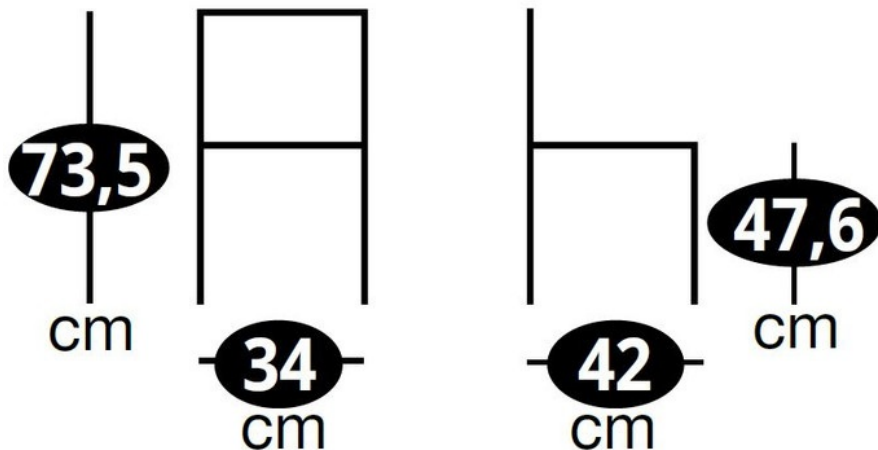

📄 Informations complémentaires

Style	Vintage
Densité assise (kg/m3)	25
Usage	Intérieur
Code EAN	3537390515151
Disponibilité	Produit stocké

luisina
DESIGN

La Boisinière - 35530 Servon-sur-Vilaine

Tél : 02 99 00 24 24

SIRET 31828963400038 - RCS Rennes B 318 289 634 - TVA FR41318289634

SCD LUISINA © 1989-2024