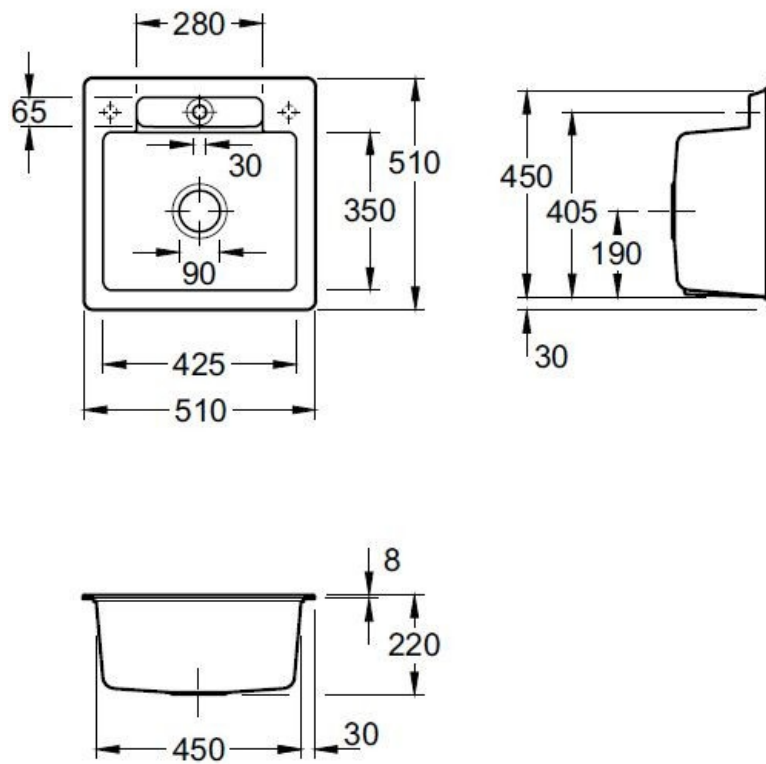

🔧 Matériau & Coloris

Matériau	Luisiceram
Couleur	Blanc
Couleur évier	Stone white

📏 Dimensions & Poids

Largeur (en mm)	510
Profondeur (en mm)	510
Dimension mini sous-évier (en mm)	500
Largeur cuve (en mm)	425
Profondeur cuve (en mm)	350
Hauteur cuve (en mm)	220
Diamètre bonde cuve (en mm)	90

📄 Informations complémentaires

Type de cuve	À encastrer
Nombre de bacs	1 bac

Trop plein

Oui

Montage robinetterie sur évier

Oui

Nombre trous prépercés par côté

2

Norme

EN13310

Code EAN

3537390513508

Marque

Villeroy & Boch

luisina
DESIGN

La Boisinière - 35530 Servon-sur-Vilaine