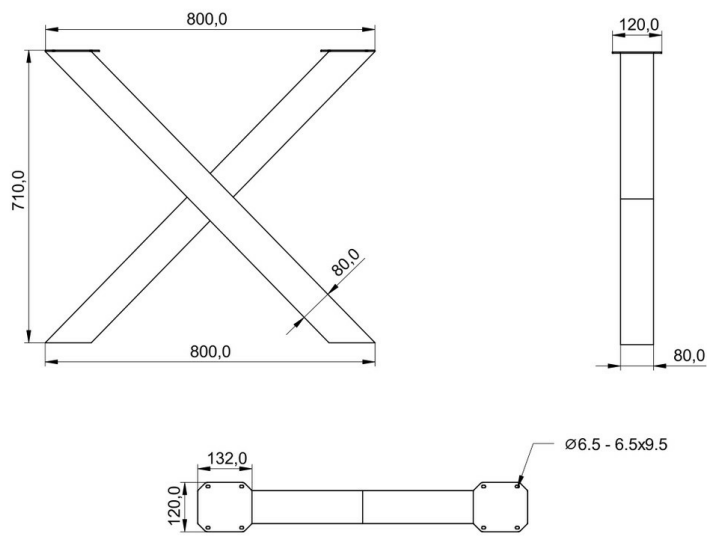

Pied Elsa Noir 710 mm

AC700109S01

Pied de table en acier noir H 710 mm

Largeur de pied : 800 mm. Épaisseur des tubulures : 1,5 mm. Patins en caoutchouc et réglable. Dimension plateau autorisé : 300 cm max.

Scannez-moi pour
retrouver la fiche produit !

Spécifications techniques

Matériau & Coloris

Matériau	Acier
Couleur	Noir

Dimensions & Poids

Largeur (en mm)	800
Hauteur (en mm)	710
Dimension pied (en mm)	80 x 80
Poids net (en kg)	9.5
Réhausse (en mm)	De 15 à 35

Informations complémentaires

Forme	Croix
Charge supportée par pied (en kg)	150

luisina
DESIGN

La Boisinière - 35530 Servon-sur-Vilaine

Tél : 02 99 00 24 24

SIRET 31828963400038 - RCS Rennes B 318 289 634 - TVA FR41318289634