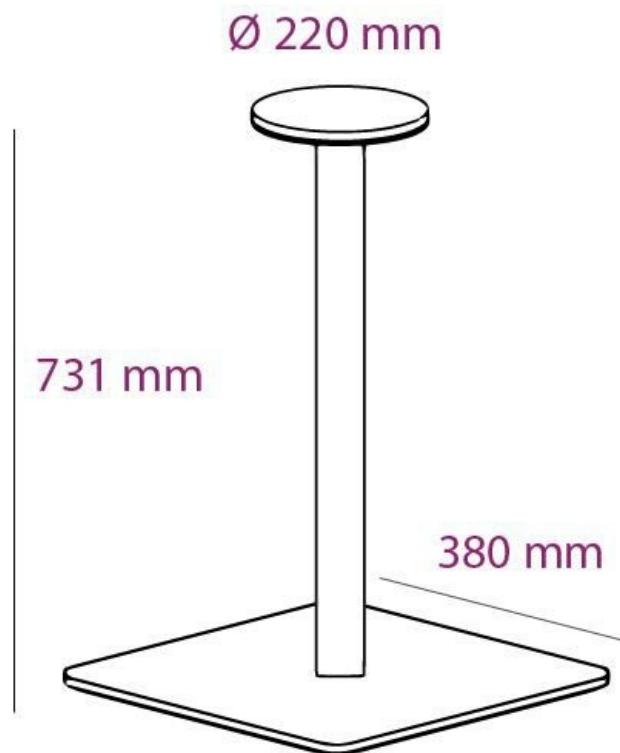

Pied Geny Carré Noir

731 mm

34905

Pied préconisé pour plateau de Ø700 mm ou Ø800 mm. Merci de noter qu'après validation de votre commande, ce produit configurable et sur commande ne peut être annulé ou modifié.

Scannez-moi pour
retrouver la fiche produit !

Spécifications techniques

Matériau & Coloris

Matériau	Acier
Couleur	Noir

Dimensions & Poids

Hauteur (en mm)	731
Dimension pied (en mm)	80 x 80
Dimension embase (en mm)	500 x 500
Dimension platine (en mm)	Ø220
Poids net (en kg)	16.65

Informations complémentaires

Forme	Carré
Charge supportée par pied (en kg)	100
Code EAN	8431563349053

luisina
DESIGN

La Boisinière - 35530 Servon-sur-Vilaine

Tél : 02 99 00 24 24

SIRET 31828963400038 - RCS Rennes B 318 289 634 - TVA FR41318289634