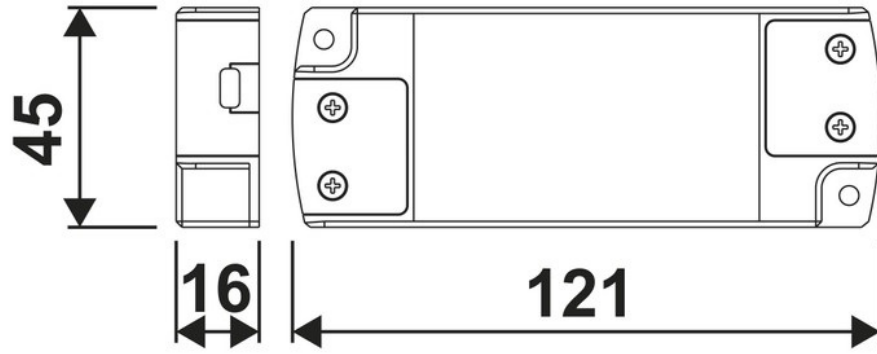

luisina
DESIGN

La Boisinière - 35530 Servon-sur-Vilaine

Tél : 02 99 00 24 24

SIRET 31828963400038 - RCS Rennes B 318 289 634 - TVA FR41318289634

SCD LUISINA © 1989-2024