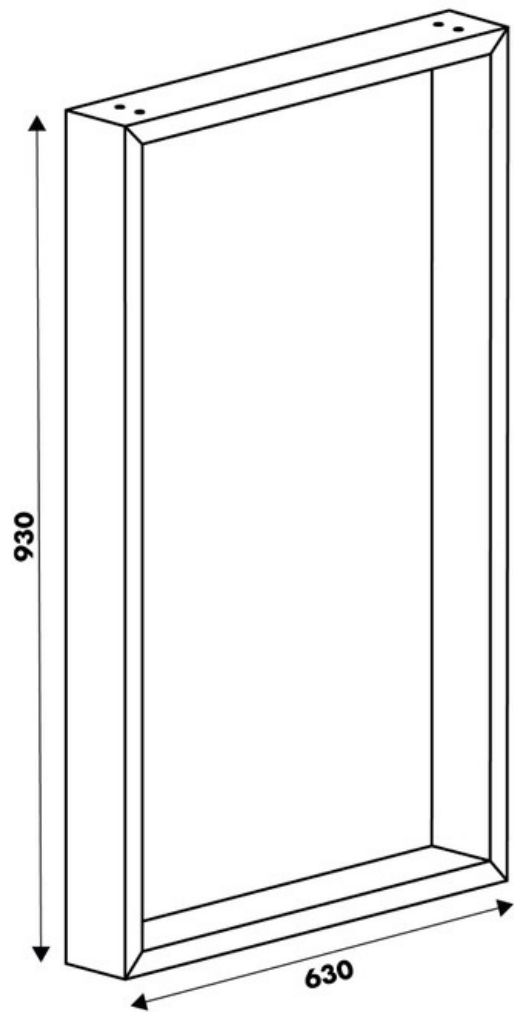

Pied Stef Graphite

hauteur plan 930 mm

36233

Merci de noter qu'après validation de votre commande, ce produit configurable et sur commande ne peut être annulé ou modifié.

Scannez-moi pour retrouver la fiche produit !

Spécifications techniques

Matériau & Coloris

Matériau	Acier
Couleur	Graphite

Dimensions & Poids

Largeur (en mm)	630
Hauteur (en mm)	930
Dimension pied (en mm)	25 x 84
Poids net (en kg)	5.76

Informations complémentaires

Forme	Rectangulaire
Charge supportée par pied (en kg)	80
Fixations	Vis (non incluses)
Code EAN	8431563362335

luisina
DESIGN

La Boisinière - 35530 Servon-sur-Vilaine

Tél : 02 99 00 24 24

SIRET 31828963400038 - RCS Rennes B 318 289 634 - TVA FR41318289634