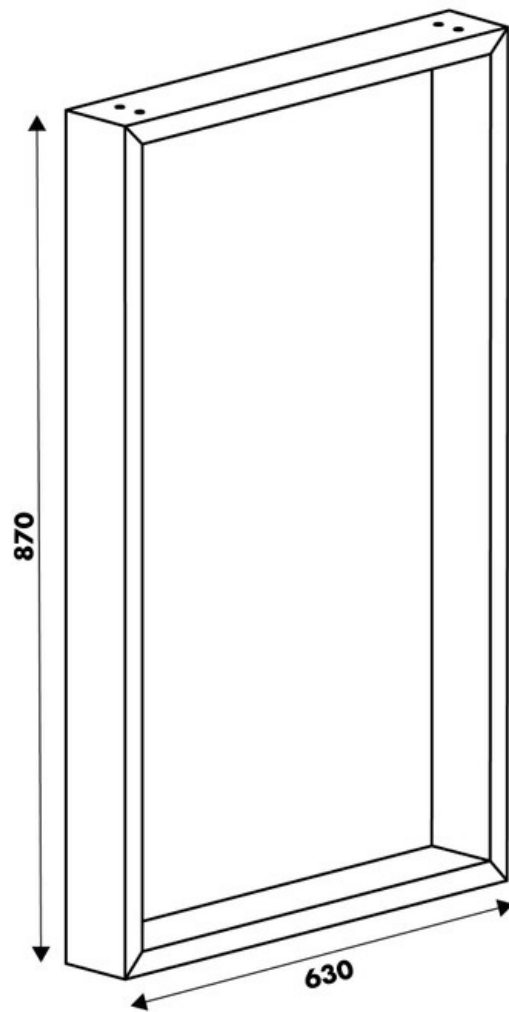

Pied Stef Graphite hauteur plan 870 mm

36197

Merci de noter qu'après validation de votre commande, ce produit configurable et sur commande ne peut être annulé ou modifié.

Scannez-moi pour
retrouver la fiche produit !

Spécifications techniques

Matériau & Coloris

Matériau	Acier
Couleur	Graphite

Dimensions & Poids

Largeur (en mm)	630
Hauteur (en mm)	870
Dimension pied (en mm)	25 x 84
Poids net (en kg)	5.66

Informations complémentaires

Forme	Rectangulaire
Charge supportée par pied (en kg)	80
Fixations	Vis (non incluses)
Code EAN	8431563361970

luisina
DESIGN

La Boisinière - 35530 Servon-sur-Vilaine

Tél : 02 99 00 24 24

SIRET 31828963400038 - RCS Rennes B 318 289 634 - TVA FR41318289634

SCD LUISINA © 1989-2024