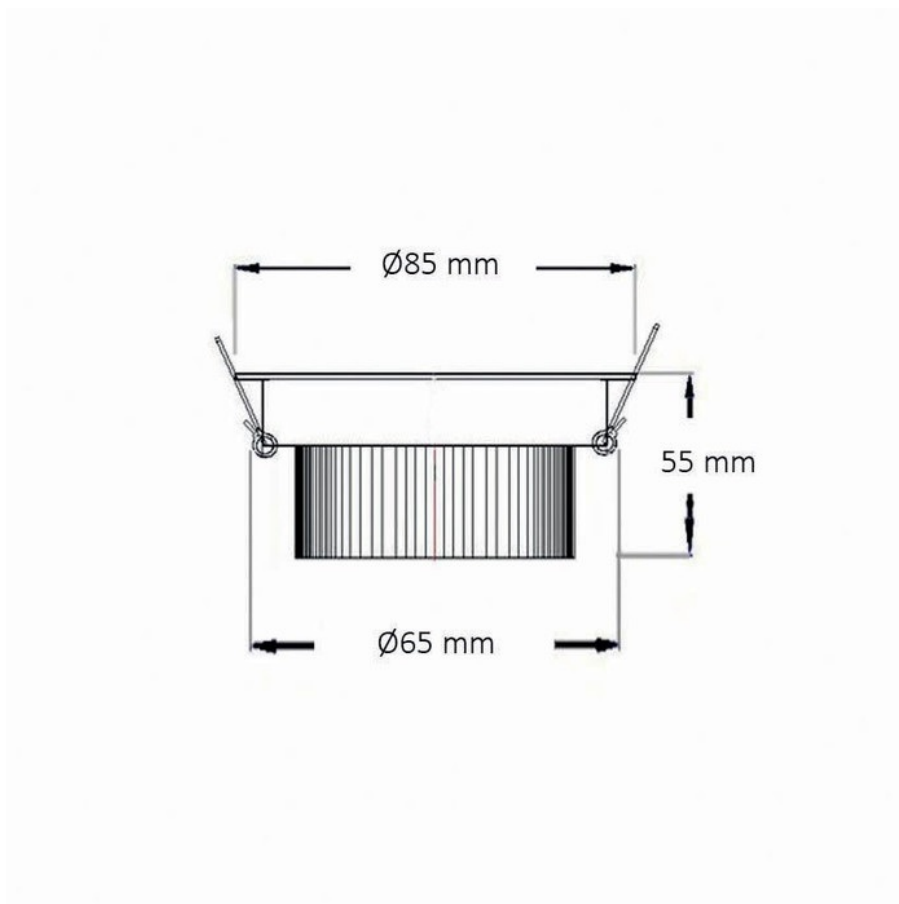

Apollo Inox

ZEN SL66 075

Spot LED lumière chaude.

Scannez-moi pour
retrouver la fiche produit !

Spécifications techniques

Matériau & Coloris

Couleur Inox

Dimensions & Poids

Longueur (en mm) Ø85

Hauteur (en mm) 55

Longueur câble (en mm) 150

Poids net (en kg) 0.21

Informations complémentaires

Installation À encastrer

Source lumineuse Leds

Type lumière Chaude

Tension (volt) 230

Puissance (watt) 7

Efficience (lm/w) 80

Température Kelvin (°K) 2700

Classe de protection 2

luisina
DESIGN

La Boisinière - 35530 Servon-sur-Vilaine

Tél : 02 99 00 24 24