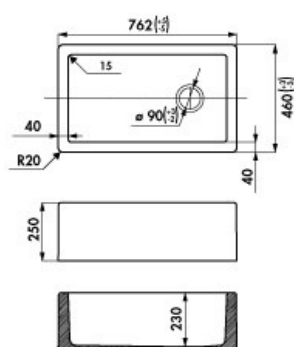

Scannez-moi pour retrouver la fiche produit !

Spécifications techniques

Matériau & Coloris

Matériau	Luisiceram
Couleur	Blanc
Couleur évier	Blanc brillant

Dimensions & Poids

Largeur (en mm)	762
Profondeur (en mm)	460
Largeur cuve (en mm)	682
Profondeur cuve (en mm)	380
Hauteur cuve (en mm)	230
Diamètre bonde cuve (en mm)	90
Rayon angle (en mm)	R20
Poids net (en kg)	34.2

Informations complémentaires

Type d'évier	À poser
Nombre de bacs	1 bac
Type vidage	Manuel chromé
Trop plein	Non
Montage robinetterie sur évier	Non
Norme	EN13310
Code EAN	3537390307244
Marque	Chambord

luisina
DESIGN