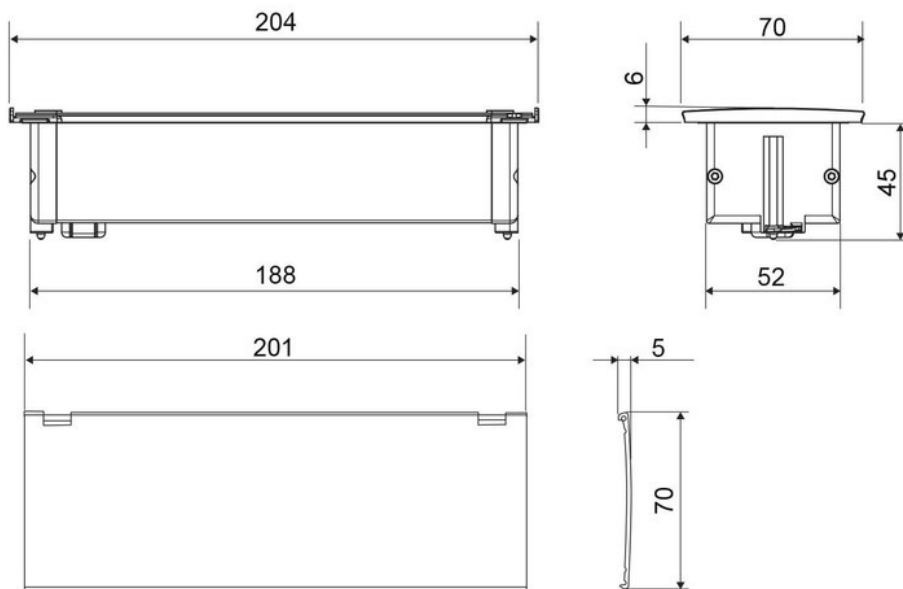

luisina
DESIGN

La Boisinière - 35530 Servon-sur-Vilaine

Tél : 02 99 00 24 24

SIRET 31828963400038 - RCS Rennes B 318 289 634 - TVA FR41318289634

SCD LUISINA © 1989-2024