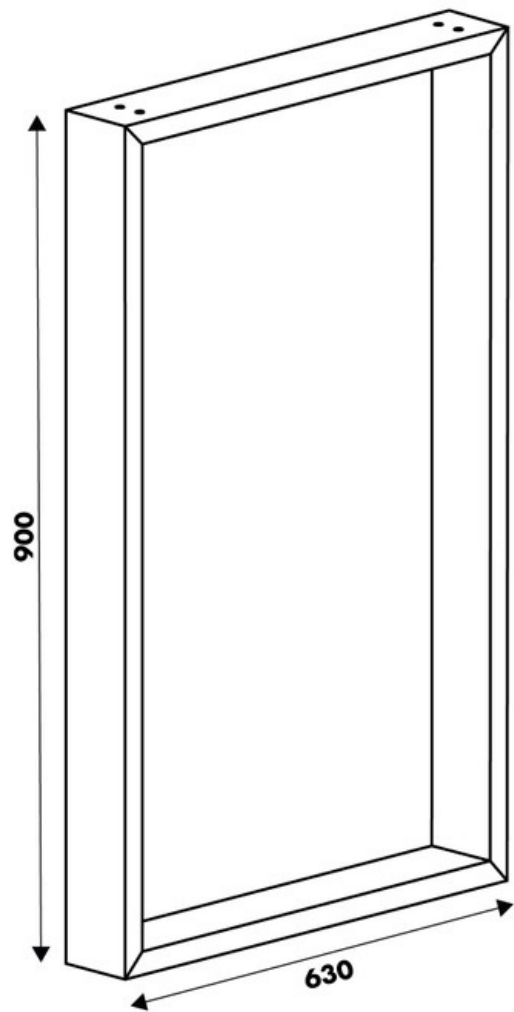

Pied Stef Noir hauteur plan 900 mm

36047

Merci de noter qu'après validation de votre commande, ce produit configurable et sur commande ne peut être annulé ou modifié.

Scannez-moi pour retrouver la fiche produit !

Spécifications techniques

Matériau & Coloris

Matériau	Acier
Couleur	Noir

Dimensions & Poids

Largeur (en mm)	630
Hauteur (en mm)	900
Dimension pied (en mm)	25 x 84
Poids net (en kg)	5.71

Informations complémentaires

Forme	Rectangulaire
Charge supportée par pied (en kg)	80
Fixations	Vis (non incluses)
Code EAN	8431563360478

luisina
DESIGN

La Boisinière - 35530 Servon-sur-Vilaine

Tél : 02 99 00 24 24

SIRET 31828963400038 - RCS Rennes B 318 289 634 - TVA FR41318289634

SCD LUISINA © 1989-2024