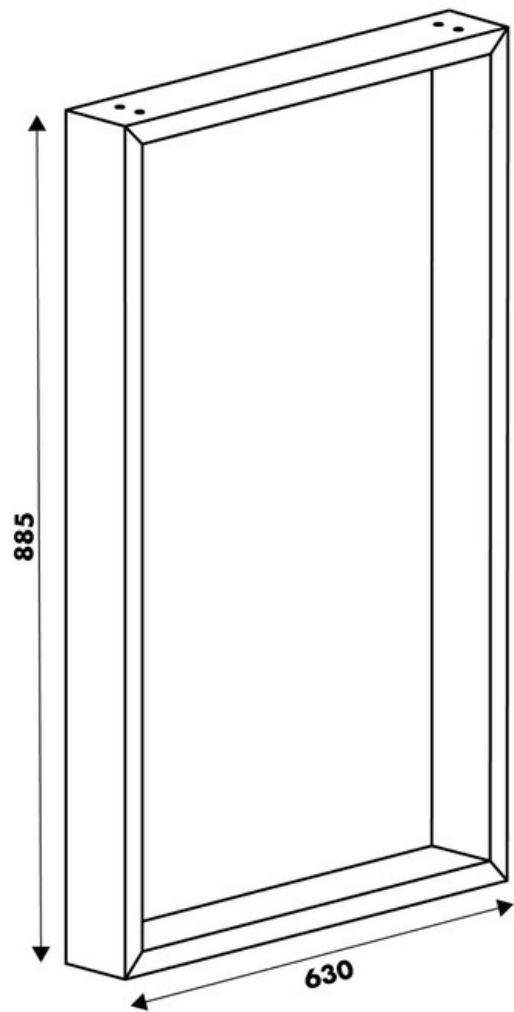

Pied Stef Taupe

hauteur plan 885 mm

010543

Merci de noter qu'après validation de votre commande, ce produit configurable et sur commande ne peut être annulé ou modifié.

Scannez-moi pour retrouver la fiche produit !

Spécifications techniques

Matériau & Coloris

Matériau	Acier
Couleur	Taupe

Dimensions & Poids

Largeur (en mm)	630
Hauteur (en mm)	885
Dimension pied (en mm)	25 x 84

Informations complémentaires

Forme	Rectangulaire
Charge supportée par pied (en kg)	80
Fixations	Vis (non incluses)