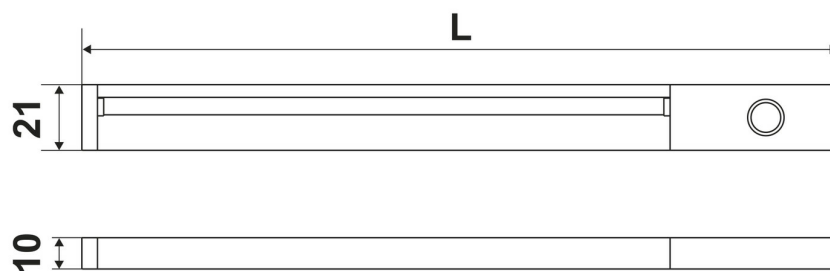

Scannez-moi pour
retrouver la fiche produit !

Spécifications techniques

Matériau & Coloris

Couleur

Aluminium

Dimensions & Poids

Longueur (en mm)

900

Informations complémentaires

Installation

À poser

Source lumineuse

Leds

Type lumière	Du jour
Tension (volt)	24
Puissance (watt)	8.3
Efficience (lm/W)	82
Température Kelvin (°K)	4200
Classe de protection	3
Indice de protection	IP20
Fixations	Vis incluses
Code EAN	3537390523927