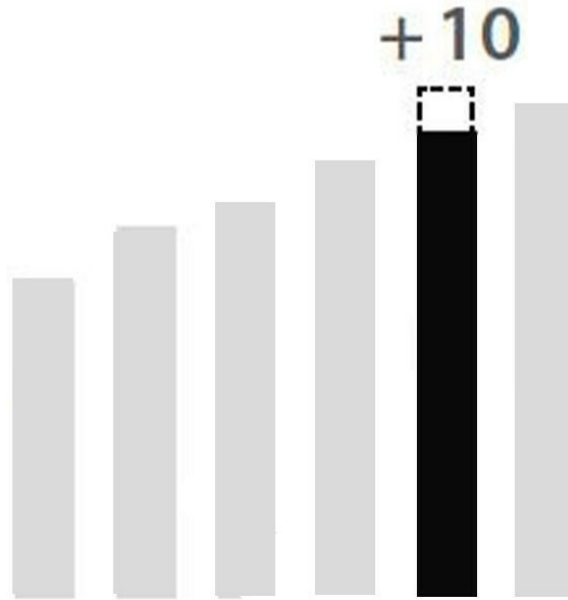

Code EAN 3537390318691

H 920

luisina
DESIGN

La Boisinière - 35530 Servon-sur-Vilaine

Tél : 02 99 00 24 24

SIRET 31828963400038 - RCS Rennes B 318 289 634 - TVA FR41318289634

SCD LUISINA © 1989-2026

Scannez-moi pour
retrouver la fiche produit !