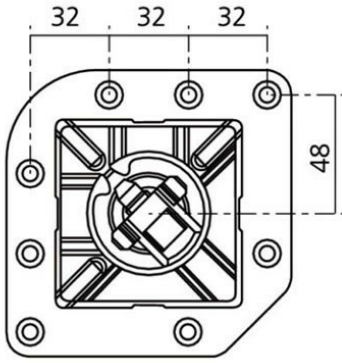

Code EAN 3537390318691

H 920

luisina
DESIGN

La Boisinière - 35530 Servon-sur-Vilaine

Tél : 02 99 00 24 24

SIRET 31828963400038 - RCS Rennes B 318 289 634 - TVA FR41318289634

SCD LUISINA © 1989-2026

Scannez-moi pour
retrouver la fiche produit !