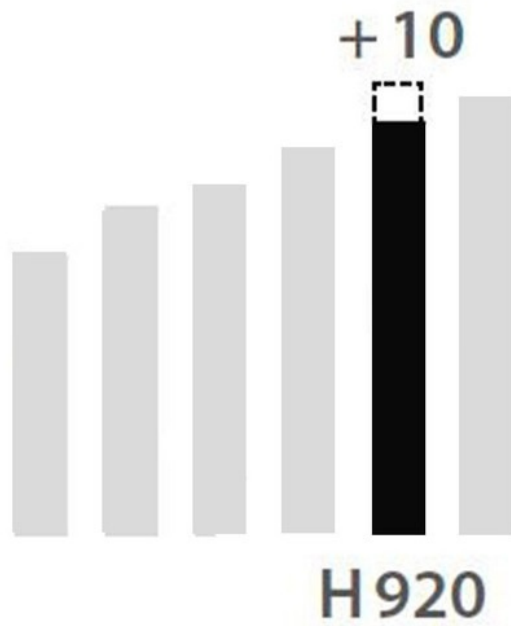

Pied carré Aspect inox 920 mm

ZDN PRC892057

Interface d'assemblage Oversized Delta7 en alliage de zinc, aluminium et cuivre. Clé BTR fournie pour le montage.

Scannez-moi pour
retrouver la fiche produit !

Spécifications techniques

Matériau & Coloris

Matériau	Acier
Couleur	Inox

Dimensions & Poids

Hauteur (en mm)	920
Réhausse par verrin (en mm)	0 /+ 10
Dimension pied (en mm)	80 x 80
Poids net (en kg)	4.6

Informations complémentaires

Forme	Carré
Solidité	Vérin en ABS 1ère fusion
Fixations	7 vis incluses
Code EAN	3537390318691

luisina
DESIGN

La Boisinière - 35530 Servon-sur-Vilaine

Tél : 02 99 00 24 24

SIRET 31828963400038 - RCS Rennes B 318 289 634 - TVA FR41318289634

SCD LUISINA © 1989-2024