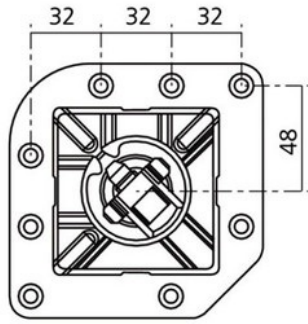

# Pied carré Aspect inox 920 mm

ZDN PRC892057

Interface d'assemblage Oversized Delta7 en alliage de zinc, aluminium et cuivre. Clé BTR fournie pour le montage.

Scannez-moi pour  
retrouver la fiche produit !

### Dimensions & Poids

Hauteur (en mm)	920
Réhausse par verrin (en mm)	0 /+ 10
Dimension pied (en mm)	80 x 80
Poids net (en kg)	4.6

### Informations complémentaires

Forme	Carré
Solidité	Vérin en ABS 1ère fusion
Fixations	7 vis incluses
Code EAN	3537390318691

luisina  
DESIGN

La Boisinière - 35530 Servon-sur-Vilaine

Tél : 02 99 00 24 24