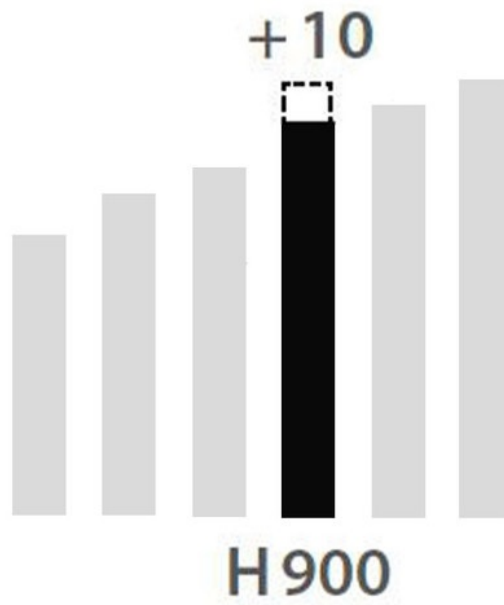

Pied carré Aspect inox 900 mm

ZDN PRC69 057

Interface d'assemblage Oversized Delta7 en alliage de zinc, aluminium et cuivre. Clé BTR fournie pour le montage.

Scannez-moi pour
retrouver la fiche produit !

Spécifications techniques

Matériau & Coloris

Matériau	Acier
Couleur	Inox

Dimensions & Poids

Hauteur (en mm)	900
Réhausse par verrin (en mm)	0 /+ 10
Dimension pied (en mm)	60 x 60
Poids net (en kg)	2.28

Informations complémentaires

Forme	Carré
Solidité	Vérin en ABS 1ère fusion
Fixations	7 vis incluses
Code EAN	3537390318622

luisina
DESIGN

La Boisinière - 35530 Servon-sur-Vilaine

Tél : 02 99 00 24 24

SIRET 31828963400038 - RCS Rennes B 318 289 634 - TVA FR41318289634

SCD LUISINA © 1989-2024