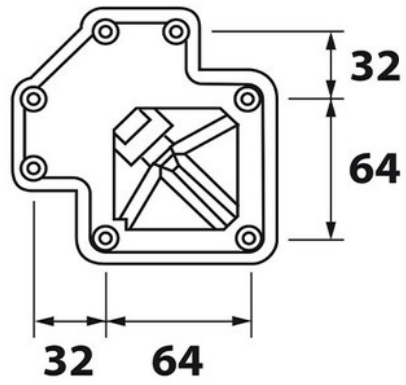

Pied carré Aspect inox 900 mm

ZDN PRC69 057

Interface d'assemblage Oversized Delta7 en alliage de zinc, aluminium et cuivre. Clé BTR fournie pour le montage.

Scannez-moi pour
retrouver la fiche produit !

Spécifications techniques

Matériau & Coloris

Matériau	Acier
Couleur	Inox

Dimensions & Poids

Hauteur (en mm)	900
Réhausse par verrin (en mm)	0 /+ 10
Dimension pied (en mm)	60 x 60
Poids net (en kg)	2.28

Informations complémentaires

Forme	Carré
Solidité	Vérin en ABS 1ère fusion
Fixations	7 vis incluses
Code EAN	3537390318622

luisina
DESIGN

La Boisinière - 35530 Servon-sur-Vilaine

Tél : 02 99 00 24 24

SIRET 31828963400038 - RCS Rennes B 318 289 634 - TVA FR41318289634