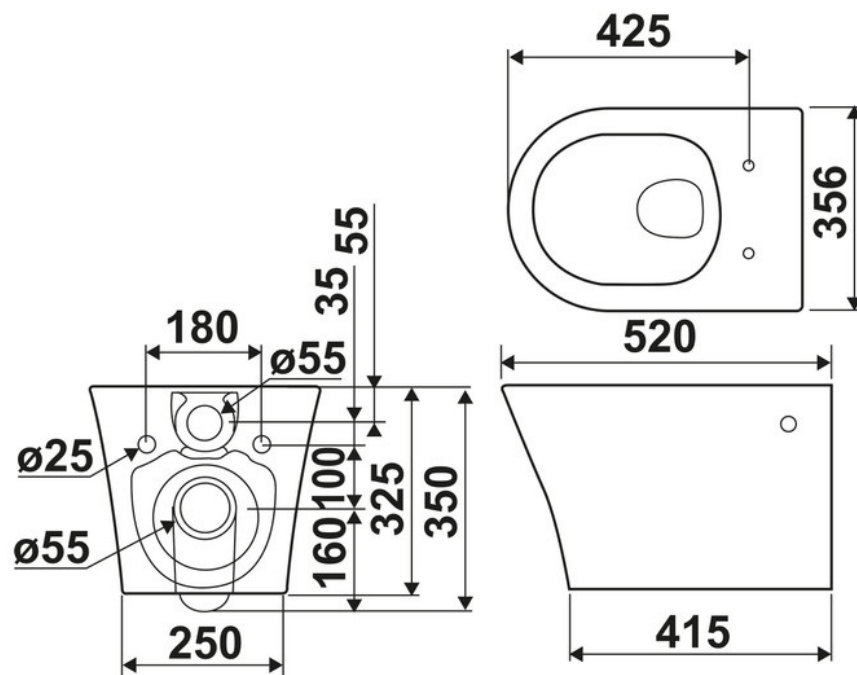

luisina
DESIGN

La Boisinière - 35530 Servon-sur-Vilaine

Tél : 02 99 00 24 24

SIRET 31828963400038 - RCS Rennes B 318 289 634 - TVA FR41318289634

SCD LUISINA © 1989-2024