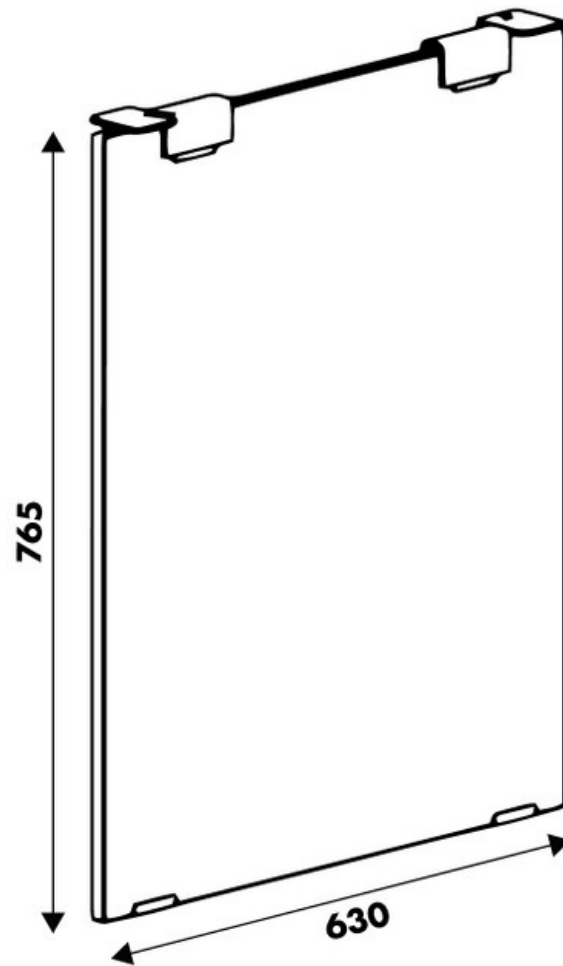

# Pied Colas verre hauteur table 765 mm

37420

Merci de noter qu'après validation de votre commande, ce produit configurable et sur commande ne peut être annulé ou modifié.

Scannez-moi pour  
retrouver la fiche produit !

### Dimensions & Poids

Largeur (en mm)	630
Hauteur (en mm)	765
Poids net (en kg)	21

### Informations complémentaires

Forme	Rectangulaire
Solidité	Verre trempé de 15 mm d'épaisseur
Fixations	Acier epoxy graphite avec vis (non incluses)
Code EAN	8431563374208

luisina  
DESIGN

*La Boisinière - 35530 Servon-sur-Vilaine*